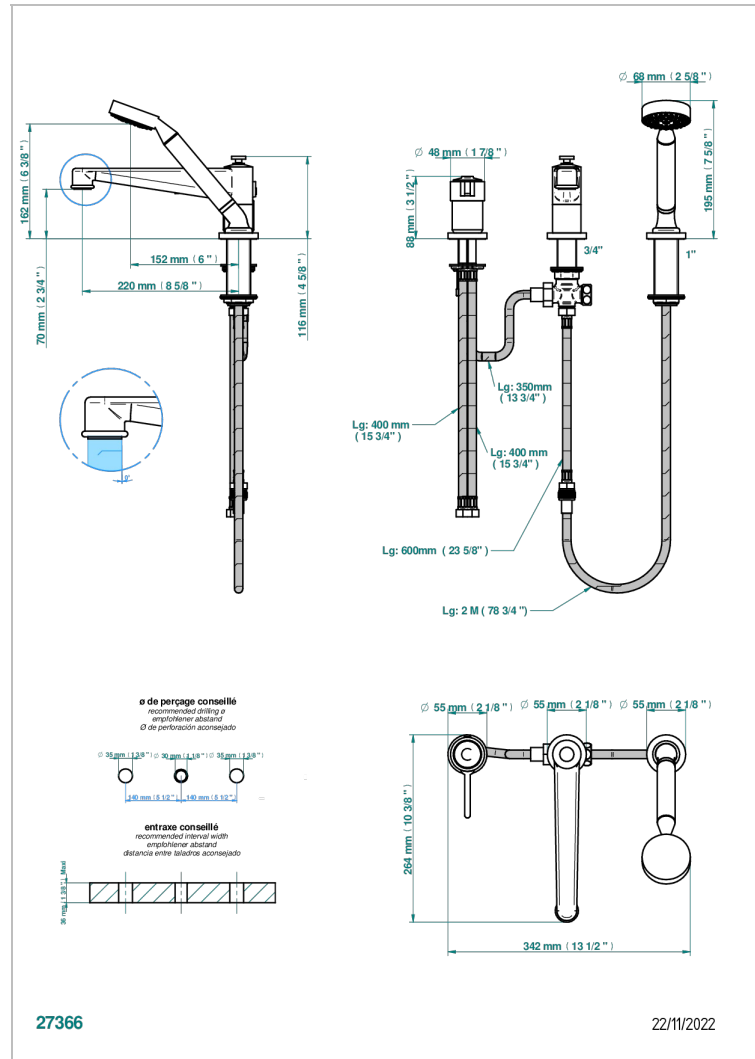

3-loch-wannenkombination 3/4" zur standmontage mit ausziehbarer brausegarnitur und colombo 1-loch-einhandmischer, super goliath auslauf und automatischer umstellung von brause auf wanneneinlauf

### EIGENSCHAFTEN

- Spirit
- 3-loch-wannenkombination 3/4" zur standmontage mit ausziehbarer brausegarnitur und colombo 1-loch-einhandmischer, super goliath auslauf und automatischer umstellung von brause auf wanneneinlauf

### TECHNISCHE DATEN

- Recommandé : 3 bars (max. 5 bars) - Advised : 43,5 psi (max. 72 psi)
- Bec : 25 l/min à 3 bars - Douchette : 9,5 l/min à 3 bars
- Spout : 6.6 gpm at 43.5 psi - Handshower : 2.5 gpm at 43.5 psi