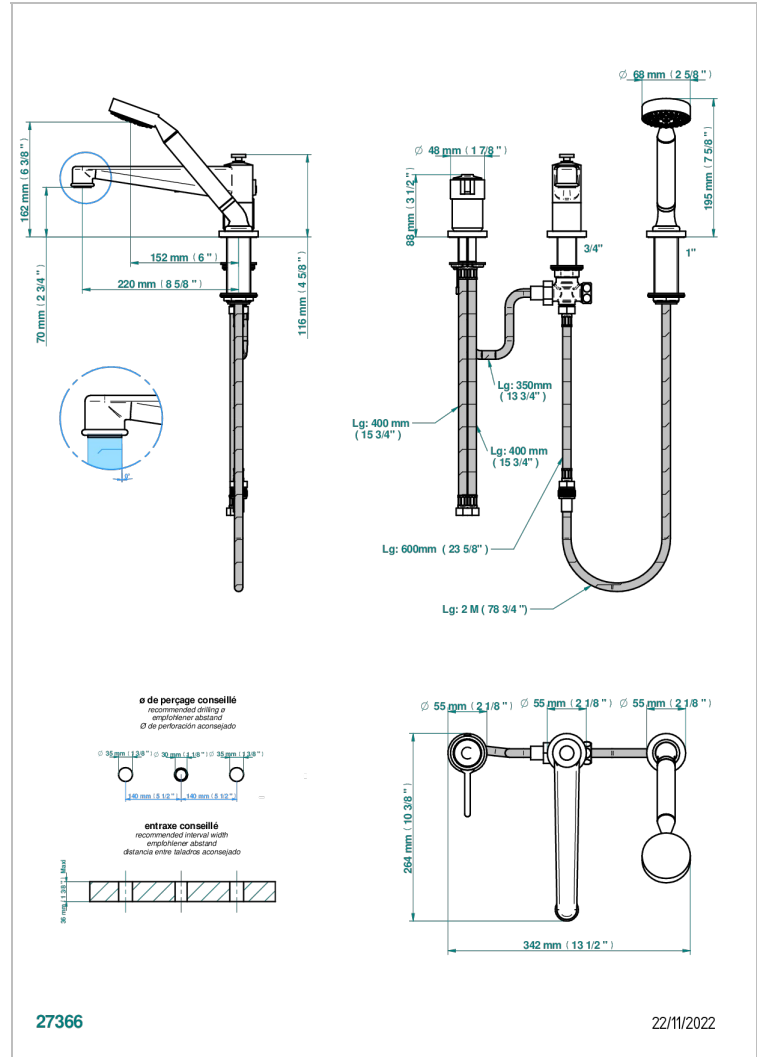

SPIRIT A MANETTES

G58-113BSG

Mitigeur bain douche 3 trous sur gorge avec bec super goliath à inversion

CARACTÉRISTIQUES

- Spirit à manettes
- Mitigeur bain douche 3 trous sur gorge avec bec super goliath à inversion

SPECIFICATIONS TECHNIQUES

- Recommandé : 3 bars (max. 5 bars) - Advised : 43,5 psi (max. 72 psi)
- Bec : 25 l/min à 3 bars - Douchette : 9,5 l/min à 3 bars
- Spout : 6.6 gpm at 43.5 psi - Handshower : 2.5 gpm at 43.5 psi