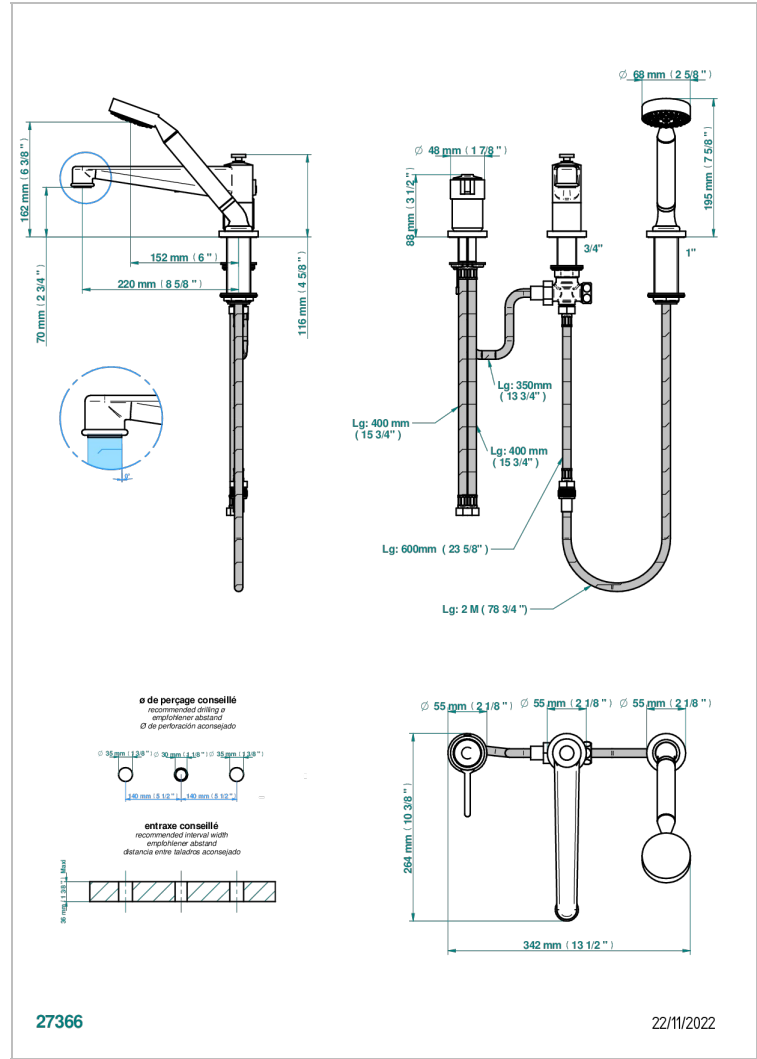

SPIRIT A MANETTES

G58-113BSG

Mitigeur bain douche 3 trous sur gorge avec bec super goliath à inversion

THG
PARIS

CARACTÉRISTIQUES

- Spirit à manettes
- Mitigeur bain douche 3 trous sur gorge avec bec super goliath à inversion

SPECIFICATIONS TECHNIQUES

- Recommandé : 3 bars (max. 5 bars) - Advised : 43,5 psi (max. 72 psi)
- Bec : 25 l/min à 3 bars - Douchette : 9,5 l/min à 3 bars
- Spout : 6.6 gpm at 43.5 psi - Handshower : 2.5 gpm at 43.5 psi