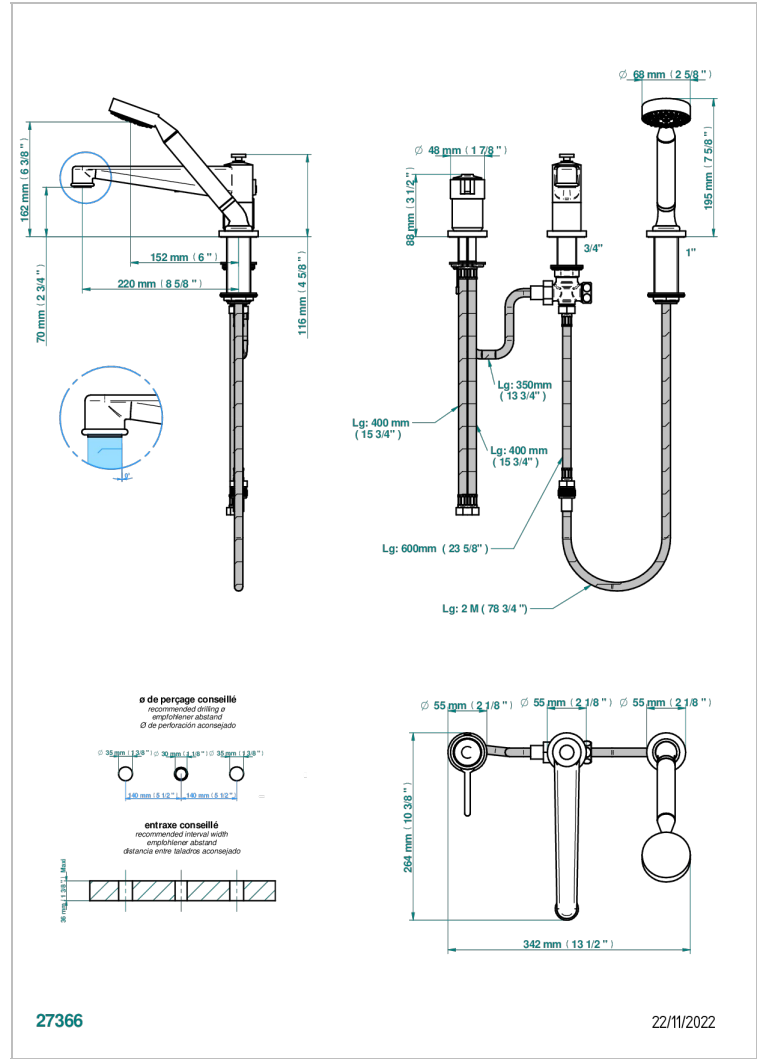

SPIRIT CON MANETAS

G58-113BSG

THG[®]
PARIS

Batería baÑo/ducha 3 agujeros sobre encimera. caÑo super goliath con inversor incorporado, monomando y teleducha con flexo de 2m

CARACTERÍSTICAS

- Spirit con manetas
- Batería baÑo/ducha 3 agujeros sobre encimera. caÑo super goliath con inversor incorporado, monomando y teleducha con flexo de 2m

ESPECIFICACIONES TÉCNICAS

- Recommandé : 3 bars (max. 5 bars) - Advised : 43,5 psi (max. 72 psi)
- Bec : 25 l/min à 3 bars - Douchette : 9,5 l/min à 3 bars
- Spout : 6.6 gpm at 43.5 psi - Handshower : 2.5 gpm at 43.5 psi