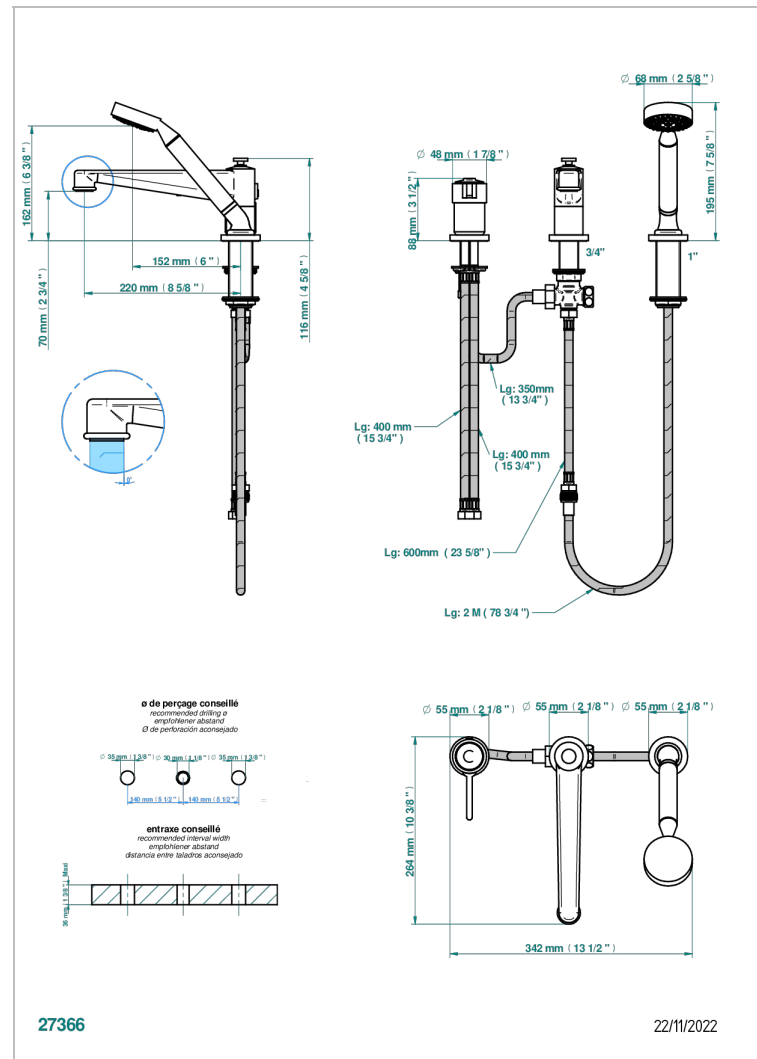

3-loch-wannenkombination 3/4" zur standmontage mit ausziehbarer brausegarnitur und colombo 1-loch-einhandmischer, super goliath auslauf und automatischer umstellung von brause auf wanneneinlauf

EIGENSCHAFTEN

- Spirit, Hebel
- 3-loch-wannenkombination 3/4" zur standmontage mit ausziehbarer brausegarnitur und colombo 1-loch-einhandmischer, super goliath auslauf und automatischer umstellung von brause auf wanneneinlauf

TECHNISCHE DATEN

- Recommandé : 3 bars (max. 5 bars) - Advised : 43,5 psi (max. 72 psi)
- Bec : 25 l/min à 3 bars - Douchette : 9,5 l/min à 3 bars
- Spout : 6.6 gpm at 43.5 psi - Handshower : 2.5 gpm at 43.5 psi