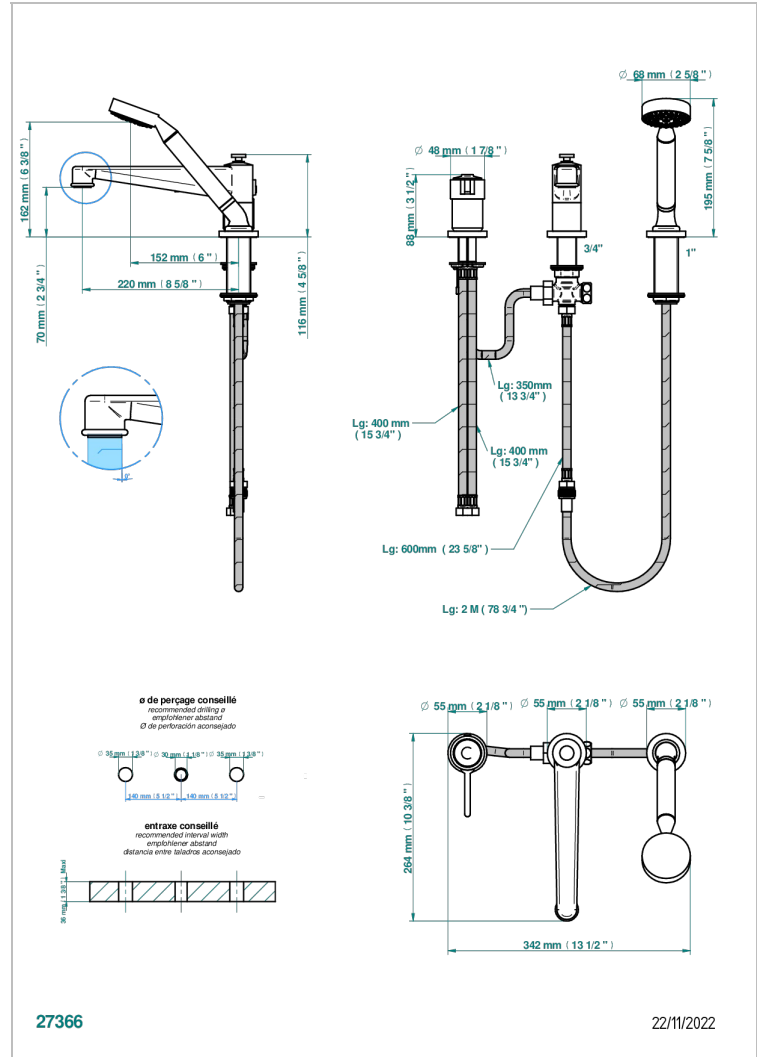

# SPIRIT A MANETTES

G58-113BSG

Mitigeur bain douche 3 trous sur gorge avec bec super goliath à inversion

THG  
PARIS

## CARACTÉRISTIQUES

- Spirit à manettes
- Mitigeur bain douche 3 trous sur gorge avec bec super goliath à inversion

## SPECIFICATIONS TECHNIQUES

- Recommandé : 3 bars (max. 5 bars) - Advised : 43,5 psi (max. 72 psi)
- Bec : 25 l/min à 3 bars - Douchette : 9,5 l/min à 3 bars
- Spout : 6.6 gpm at 43.5 psi - Handshower : 2.5 gpm at 43.5 psi