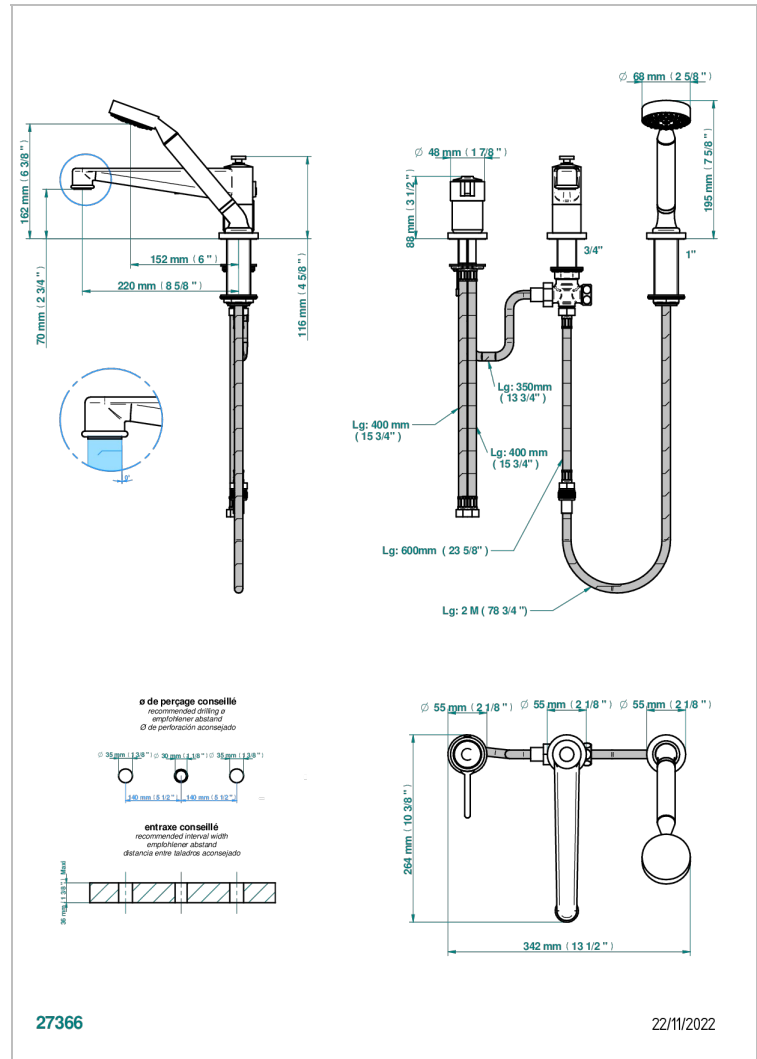

# SPIRIT CON MANETAS

G58-113BSG

THG<sup>®</sup>  
PARIS

Batería baÑo/ducha 3 agujeros sobre encimera. caÑo super goliath con inversor incorporado, monomando y teleducha con flexo de 2m

## CARACTERÍSTICAS

- Spirit con manetas
- Batería baÑo/ducha 3 agujeros sobre encimera. caÑo super goliath con inversor incorporado, monomando y teleducha con flexo de 2m

## ESPECIFICACIONES TÉCNICAS

- Recommandé : 3 bars (max. 5 bars) - Advised : 43,5 psi (max. 72 psi)
- Bec : 25 l/min à 3 bars - Douchette : 9,5 l/min à 3 bars
- Spout : 6.6 gpm at 43.5 psi - Handshower : 2.5 gpm at 43.5 psi