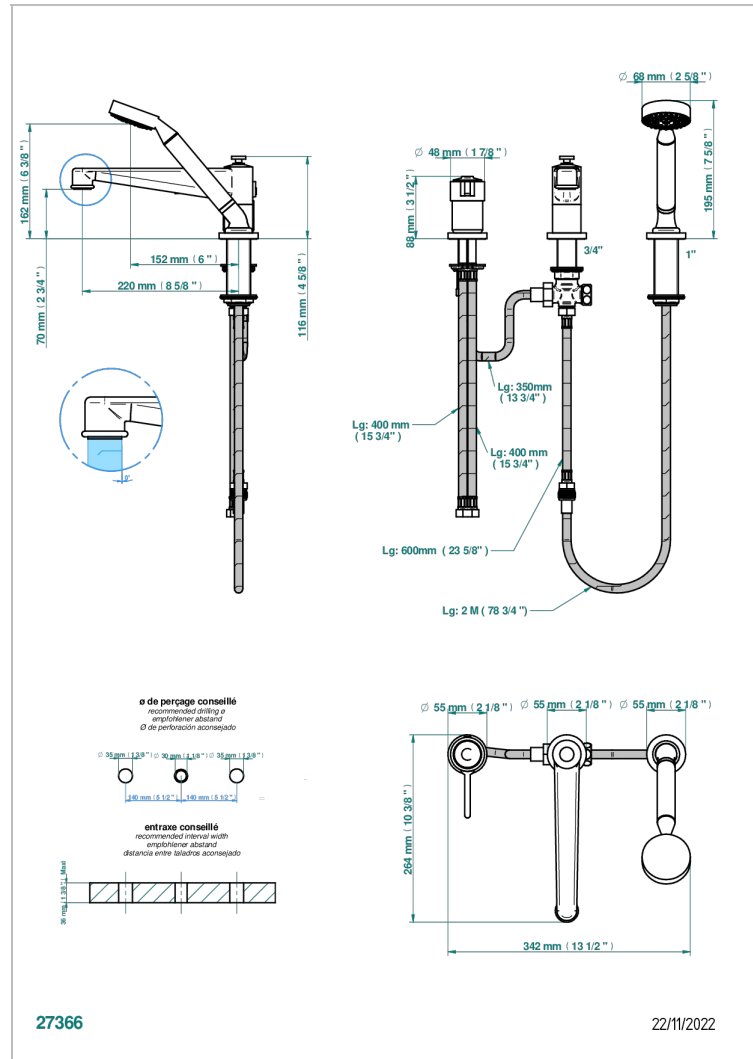

# SPIRIT, HEBEL

G58-113BSG

THG<sup>®</sup>  
PARIS

3-loch-wannenkombination 3/4" zur standmontage mit ausziehbarer brausegarnitur und colombo 1-loch-einhandmischer, super goliath auslauf und automatischer umstellung von brause auf wanneneinlauf

## EIGENSCHAFTEN

- Spirit, Hebel
- 3-loch-wannenkombination 3/4" zur standmontage mit ausziehbarer brausegarnitur und colombo 1-loch-einhandmischer, super goliath auslauf und automatischer umstellung von brause auf wanneneinlauf

## TECHNISCHE DATEN

- Recommandé : 3 bars (max. 5 bars) - Advised : 43,5 psi (max. 72 psi)
- Bec : 25 l/min à 3 bars - Douchette : 9,5 l/min à 3 bars
- Spout : 6.6 gpm at 43.5 psi - Handshower : 2.5 gpm at 43.5 psi