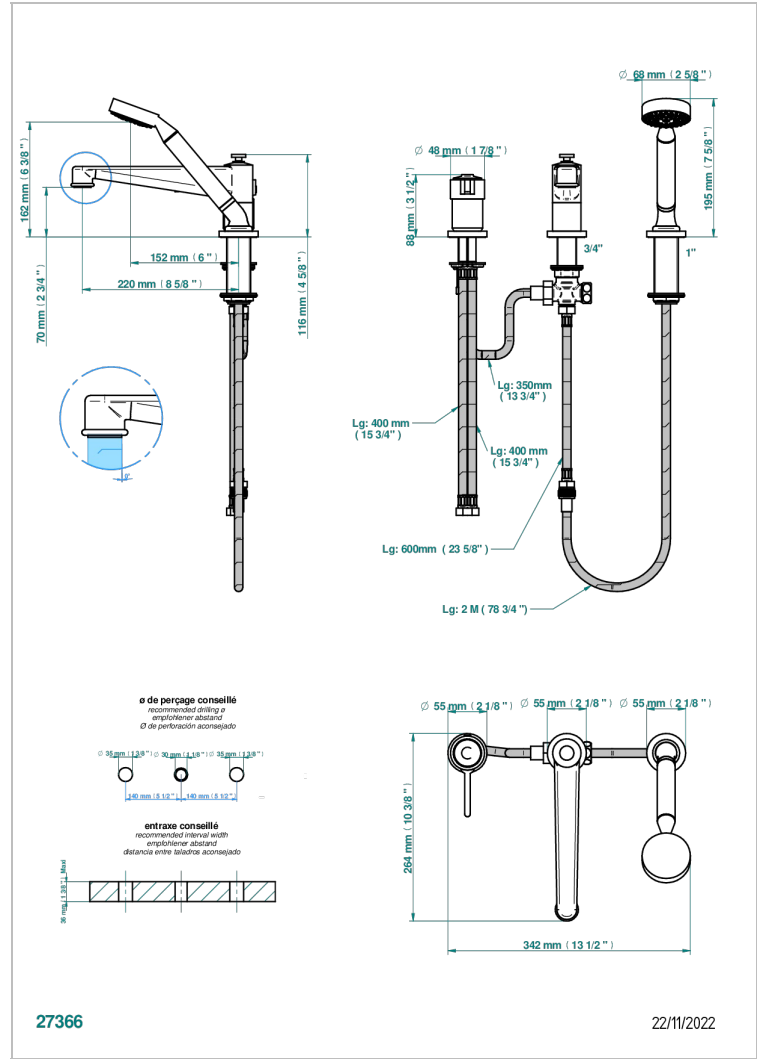

SPIRIT WITH LEVER

G58-113BSG

台式三孔浴缸淋浴调温龙头，分水式超大号喷嘴

THG[®]
PARIS

特色

- Spirit with lever
- 台式三孔浴缸淋浴调温龙头，分水式超大号喷嘴

技术特征

- Recommandé : 3 bars (max. 5 bars) - Advised : 43,5 psi (max. 72 psi)
- Bec : 25 l/min à 3 bars - Douchette : 9,5 l/min à 3 bars
- Spout : 6.6 gpm at 43.5 psi - Handshower : 2.5 gpm at 43.5 psi

PVD棕铜 - F33
PVD金色 - H52
PVD镍 - H55
Umber PVD - H66
哑光复古铜 - H07
哑光浅金 - F31

哑光金 - F07
哑光铬 - C02
哑光镍 - C01
复古镍 - H28
抛光金 (24K金) - F01
抛光铬 - A02

抛光铬/抛光金 - G02
抛光镍 - B01
浅金 - F30
漆面铜 - D01