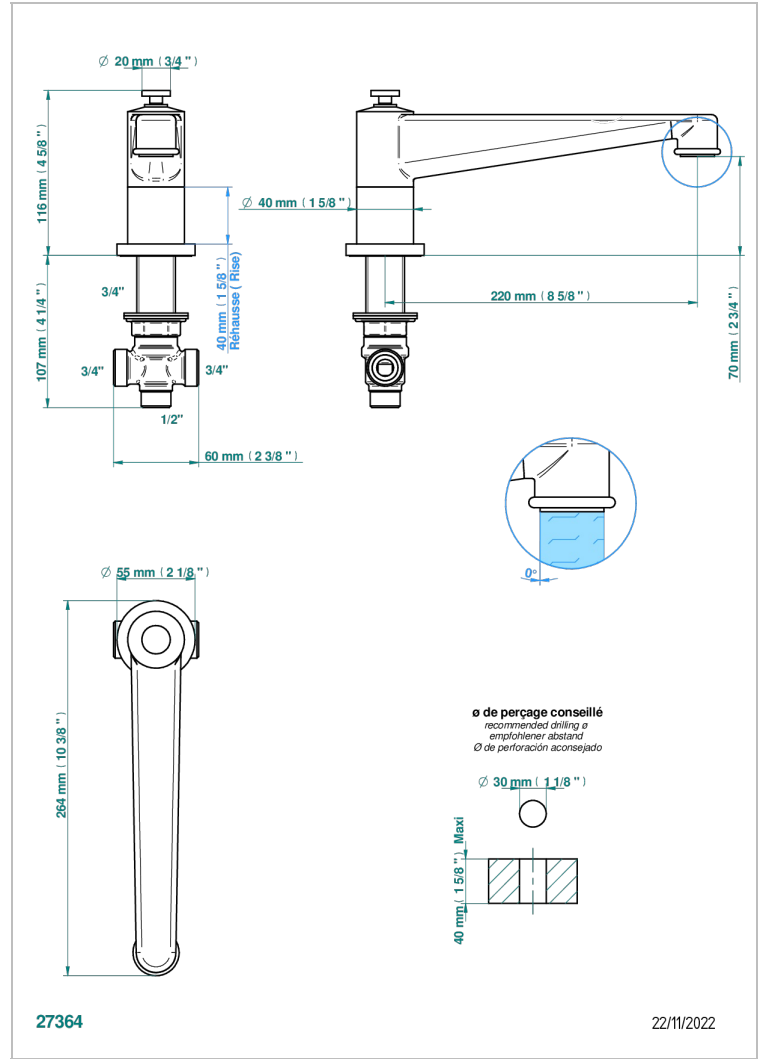

Caño de bañera super goliath sobre encimera con inversor incorporado

## CARACTERÍSTICAS

- Spirit
- Caño de bañera super goliath sobre encimera con inversor incorporado