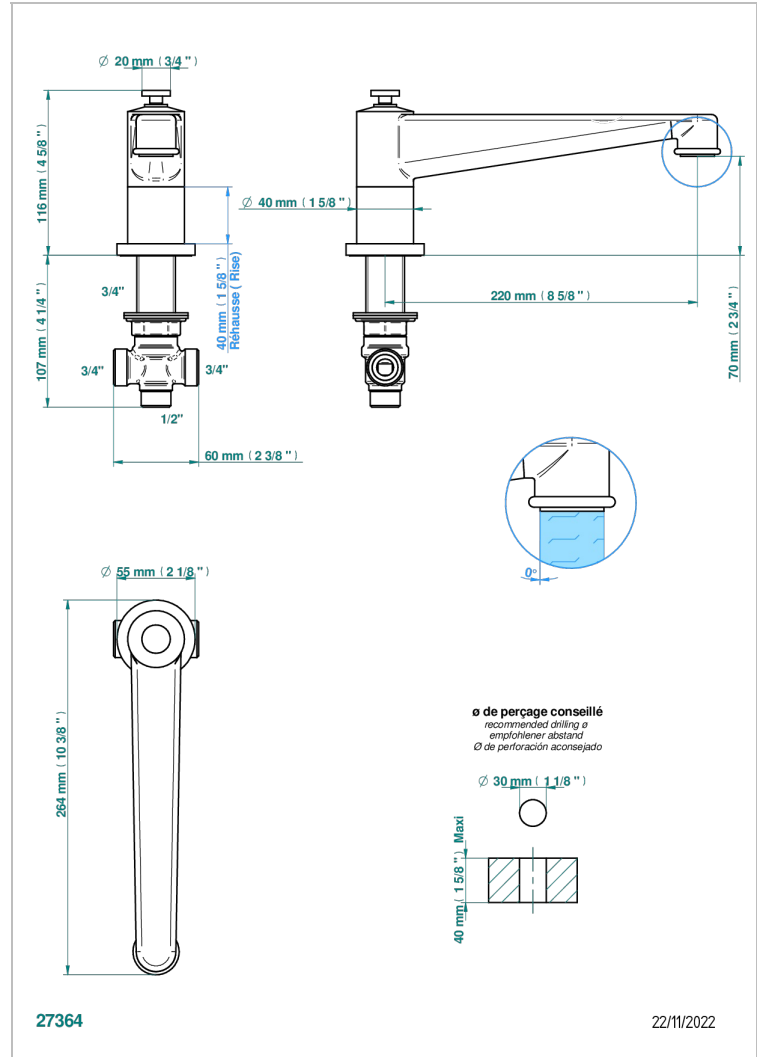

Wasserfall-wannenauslauf 3/4" zur standmontage mit automatischer umstellung von brause auf wannenauslauf, super goliath

### EIGENSCHAFTEN

- Spirit
- Wasserfall-wannenauslauf 3/4" zur standmontage mit automatischer umstellung von brause auf wannenauslauf, super goliath