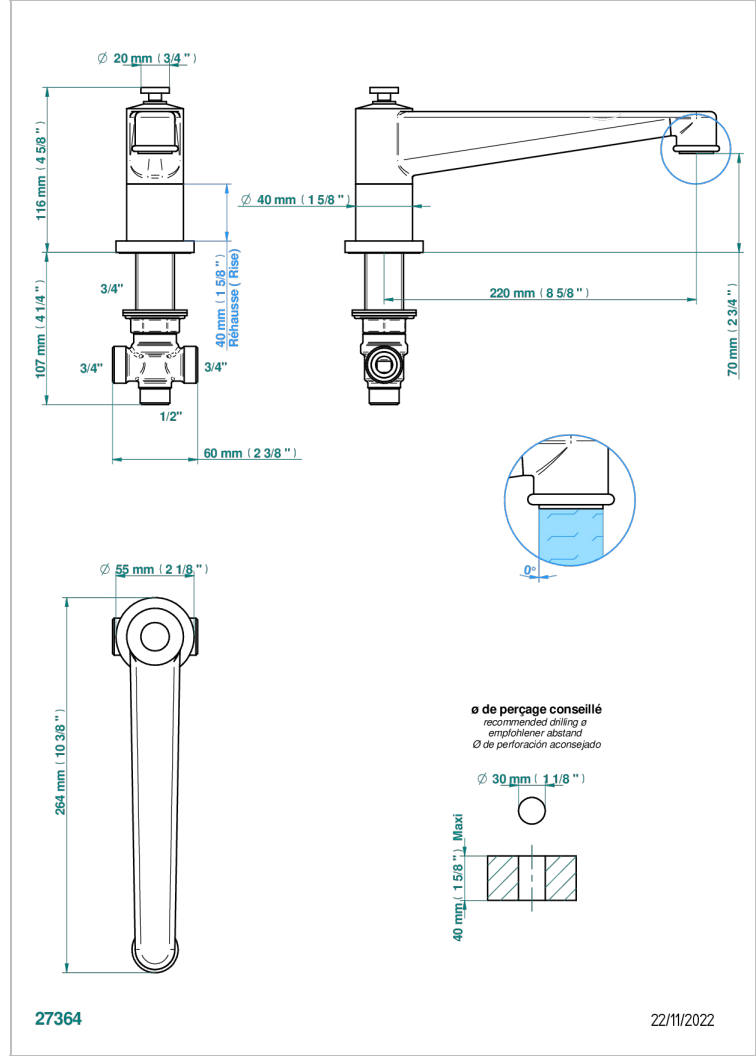

# SPIRIT A MANETTES

G58-29SGI

Bec de bain sur gorge super goliath 3/4" à inversion automatique

THG<sup>®</sup>  
PARIS

## CARACTÉRISTIQUES

- Spirit à manettes
- Bec de bain sur gorge super goliath 3/4" à inversion automatique