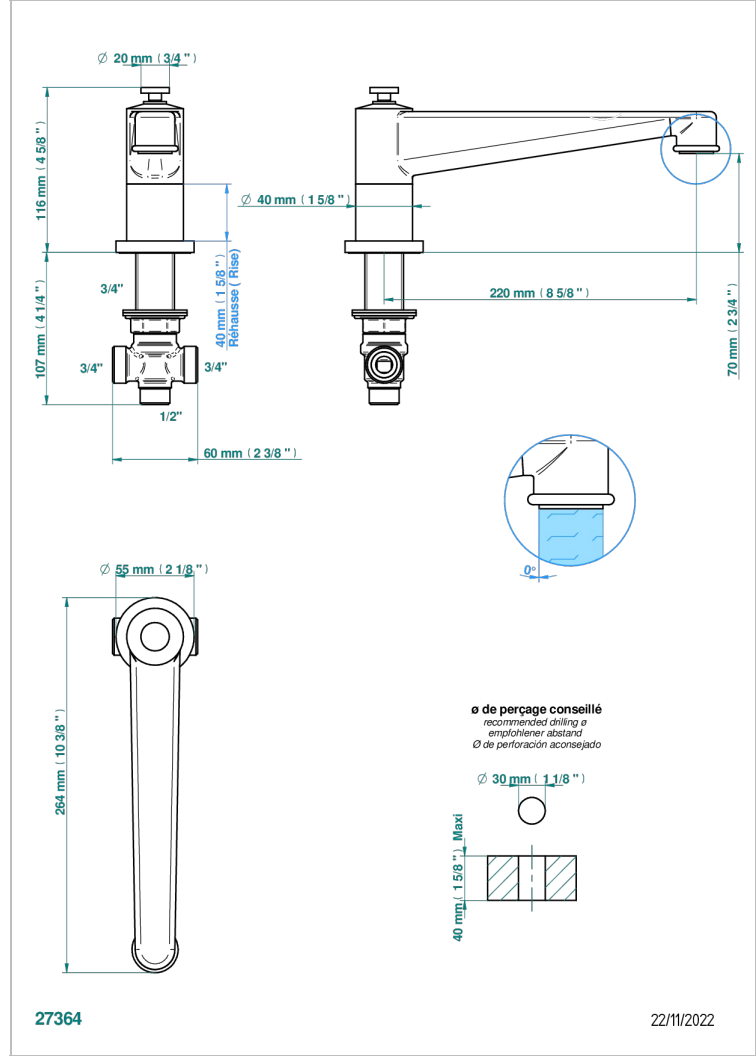

SPIRIT CON MANETAS

G58-29SGI

Caño de bañera super goliath sobre encimera con inversor incorporado

THG[®]
PARIS

CARACTERÍSTICAS

- Spirit con manetas
- Caño de bañera super goliath sobre encimera con inversor incorporado