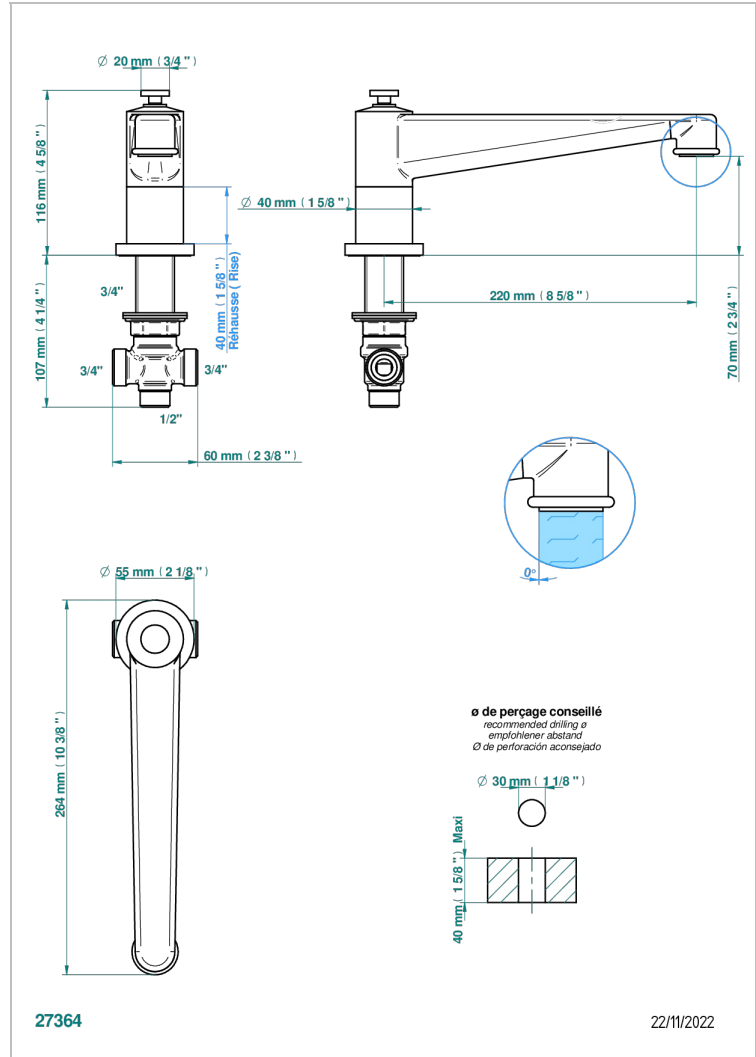

Wasserfall-wannenauslauf 3/4" zur standmontage mit automatischer umstellung von brause auf wannenauslauf, super goliath

EIGENSCHAFTEN

- Spirit, Hebel
- Wasserfall-wannenauslauf 3/4" zur standmontage mit automatischer umstellung von brause auf wannenauslauf, super goliath

VERFÜGBARE OBERFLÄCHEN

Altnickel - H28
 Blassgold - F30
 Blassgold matt unlackiert - F31
 Bronze hell - D01
 Chrom - A02
 Chrom / gold - G02

Chrom matt - C02
 Gold - F01
 Gold matt - F07
 Kupfer altrot matt lackiert - H07
 Mattschwarz keramik - D30
 Natural smoked Brass - A13