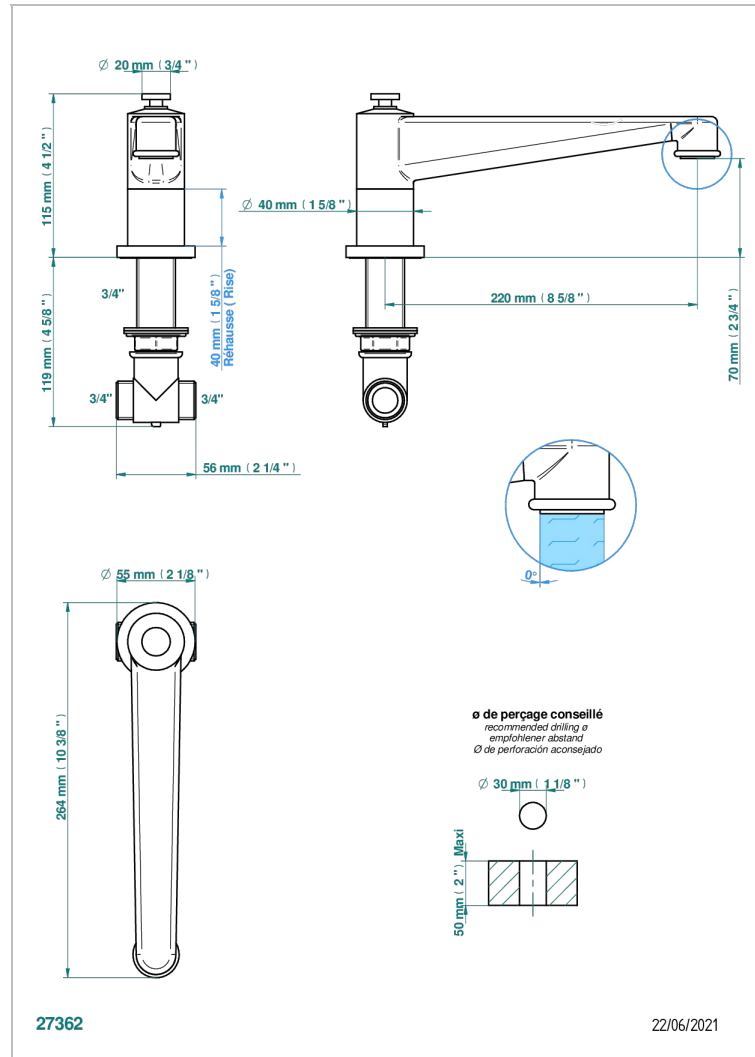

SPIRIT CON MANETAS

G58-29SG

Caño de bañera super goliath sobre encimera

THG[®]
PARIS

CARACTERÍSTICAS

- Spirit con manetas
- Caño de bañera super goliath sobre encimera

ESPECIFICACIONES TÉCNICAS

- Recommandé : 3 bars (max. 5 bars) - Advised : 43,5 psi (max. 72 psi)
- Bec : 35 l/min à 3 bars
- Spout : 9.26 gpm at 43.5 psi