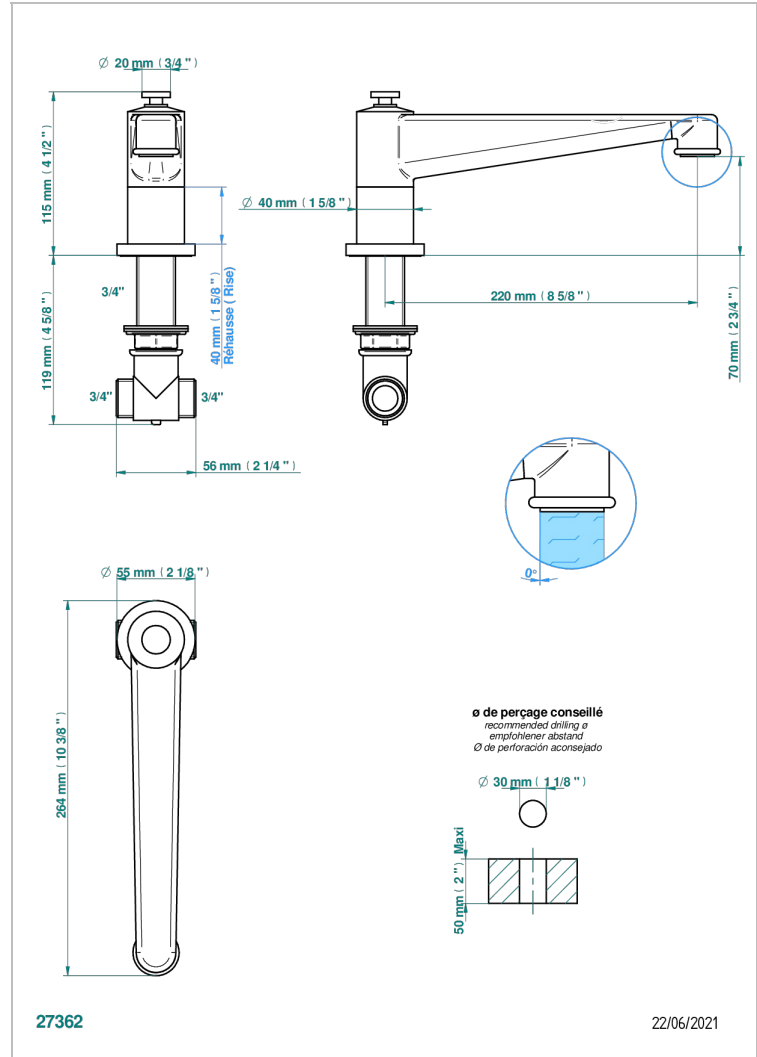

SPIRIT A MANETTES

G58-29SG

Bec de bain sur gorge super goliath

THG[®]
PARIS

CARACTÉRISTIQUES

- Spirit à manettes
- Bec de bain sur gorge super goliath

SPÉCIFICATIONS TECHNIQUES

- Recommandé : 3 bars (max. 5 bars) - Advised : 43,5 psi (max. 72 psi)
- Bec : 35 l/min à 3 bars
- Spout : 9.26 gpm at 43.5 psi