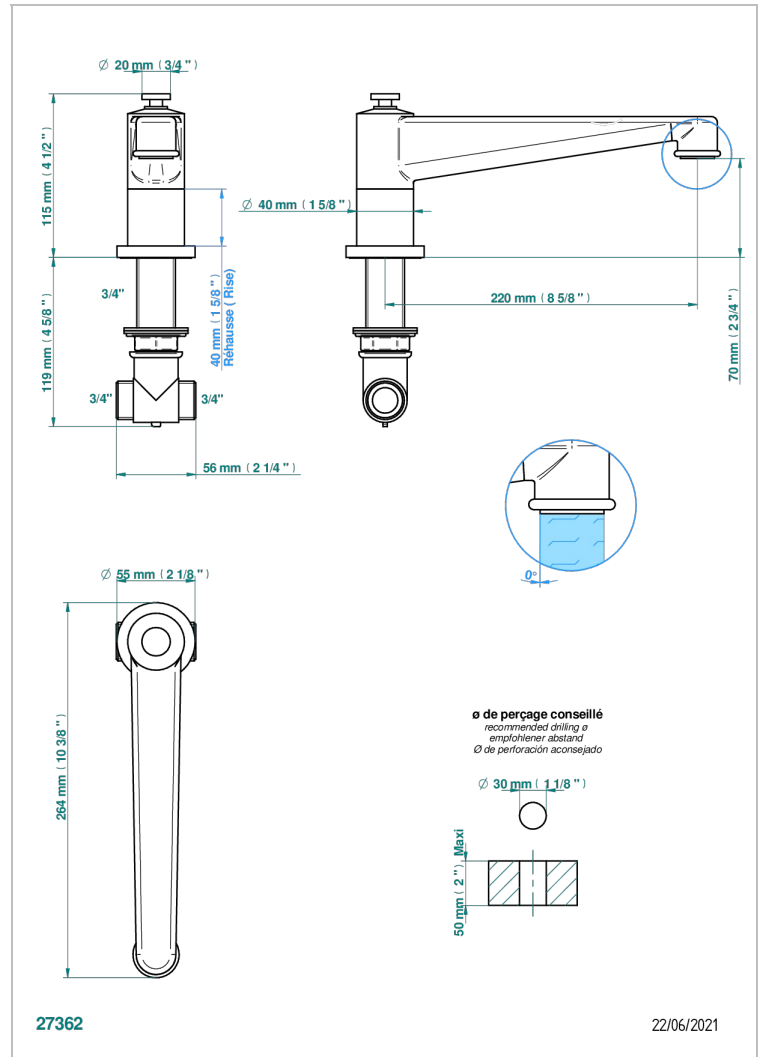

# SPIRIT CON MANETAS

G58-29SG

Caño de bañera super goliath sobre encimera

THG<sup>®</sup>  
PARIS

## CARACTERÍSTICAS

- Spirit con manetas
- Caño de bañera super goliath sobre encimera

## ESPECIFICACIONES TÉCNICAS

- Recommandé : 3 bars (max. 5 bars) - Advised : 43,5 psi (max. 72 psi)
- Bec : 35 l/min à 3 bars
- Spout : 9.26 gpm at 43.5 psi