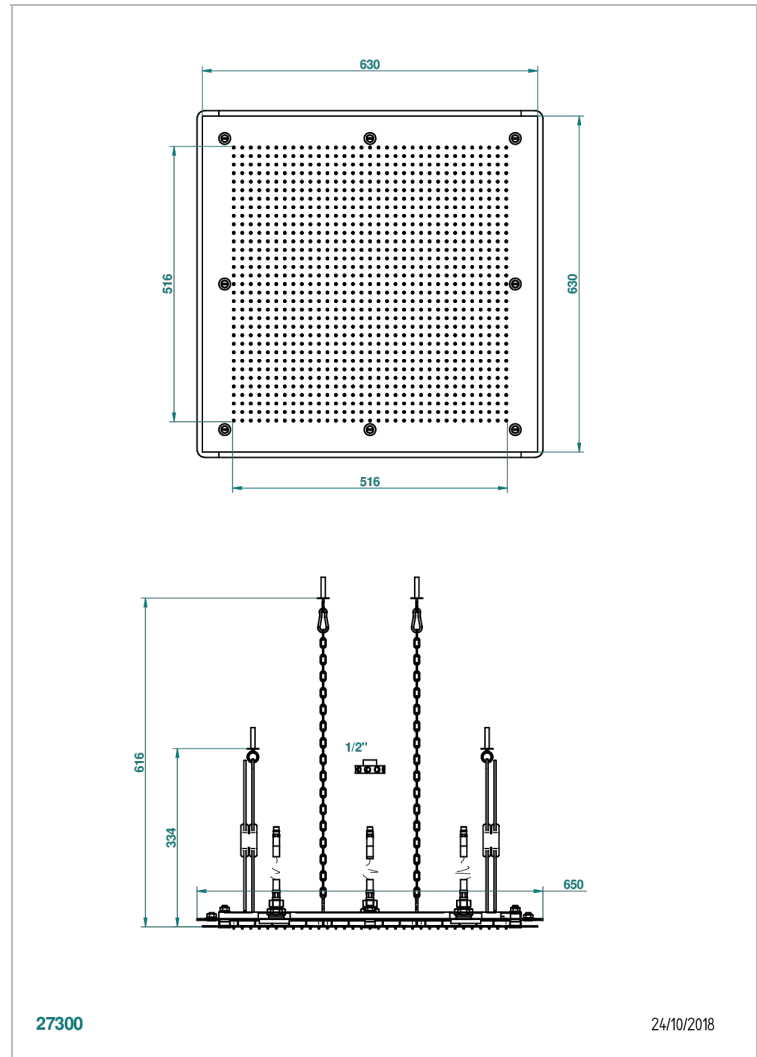

STANDARDARTIKEL

G00-489

Duschkopf Sky-Shower 630 x 630 mm, mit Easyclean-System

THG[®]
PARIS

EIGENSCHAFTEN

- Massivem Messing
- Notwendigkeit einer Deckenabhängung von Minimum 25 cm
- Noppenteppich mit Antikalk-Düsen aus Silikon
- Montage in Verbindung mit einer Wasserenthärtungsanlage wird empfohlen.

TECHNISCHE DATEN

- Recommandé : 3 bars (max. 5 bars) - Advised : 43,5 psi (max. 72 psi)
- 29 l/min à 3 bars (7,3 gpm at 43.5 psi)

VERFÜGBARE OBERFLÄCHEN

Blassgold - F30
Chrom - A02
Gold - F01
Nickel matt - C01
Pvd blush - H62
Pvd blush matt - H60