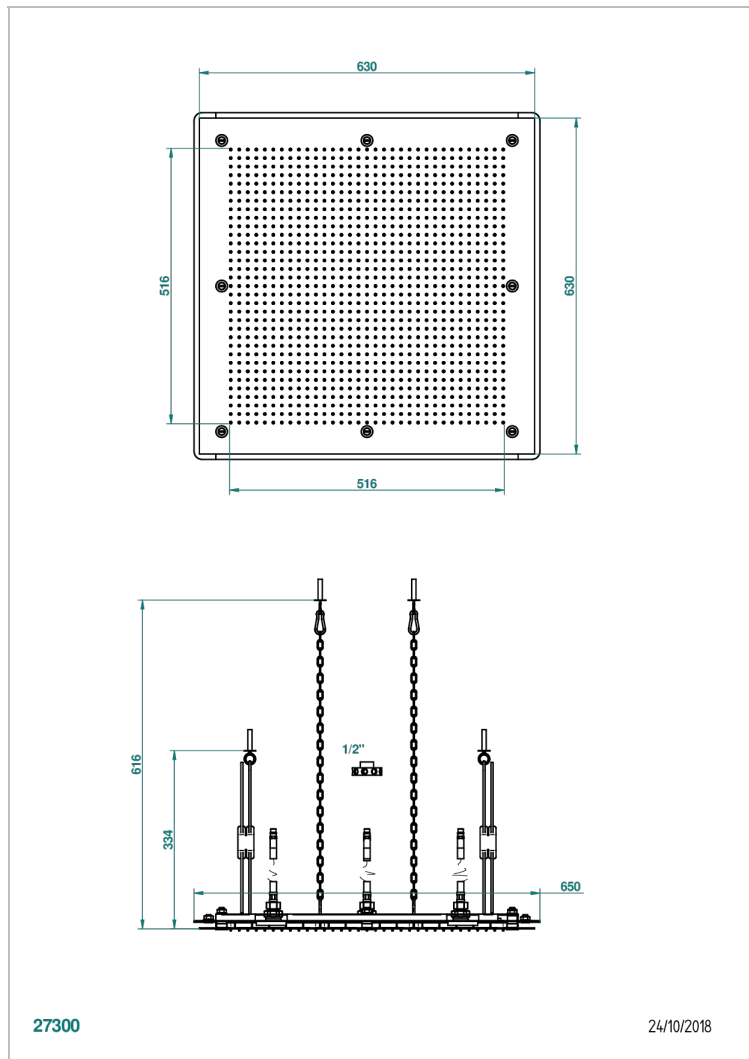

G00-489

Easyclean系统顶喷淋浴, 620\*620毫米 (可选型号: A02、B01、C01、F01、F30)

## 特色

- General Items
- Easyclean系统顶喷淋浴, 620\*620毫米 (可选型号: A02、B01、C01、F01、F30)

## 技术特征

- Recommandé : 3 bars (max. 5 bars) - Advised : 43,5 psi (max. 72 psi)
- 29 l/min à 3 bars (7,3 gpm at 43.5 psi)