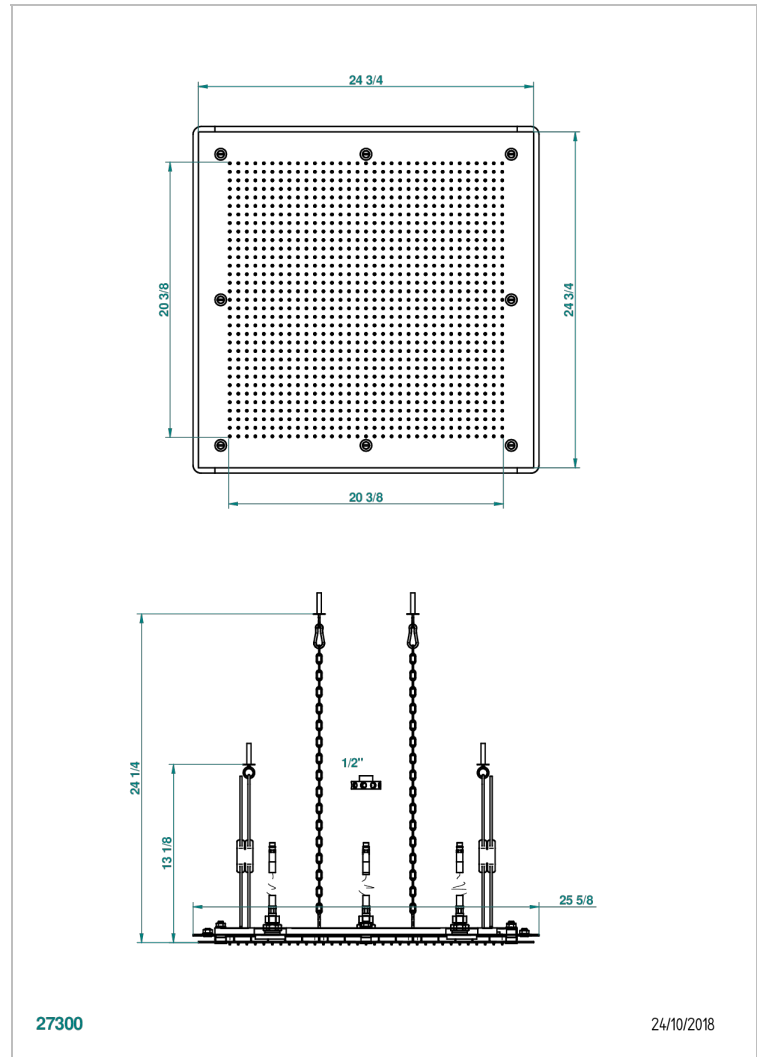

STANDARDARTIKEL

G00-489

Duschkopf Sky-Shower 630 x 630 mm, mit Easyclean-System

THG[®]
PARIS

EIGENSCHAFTEN

- Massivem Messing
- Notwendigkeit einer Deckenabhängung von Minimum 25 cm
- Noppentepich mit Antikalk-Düsen aus Silikon
- Montage in Verbindung mit einer Wasserenthärtungsanlage wird empfohlen.

TECHNISCHE DATEN

- Recommandé : 3 bars (max. 5 bars) - Advised : 43,5 psi (max. 72 psi)
- 29 l/min à 3 bars (7,3 gpm at 43.5 psi)

VERFÜGBARE OBERFLÄCHEN

Blassgold - F30
Chrom - A02
Gold - F01
Nickel matt - C01
Pvd blush - H62
Pvd blush matt - H60