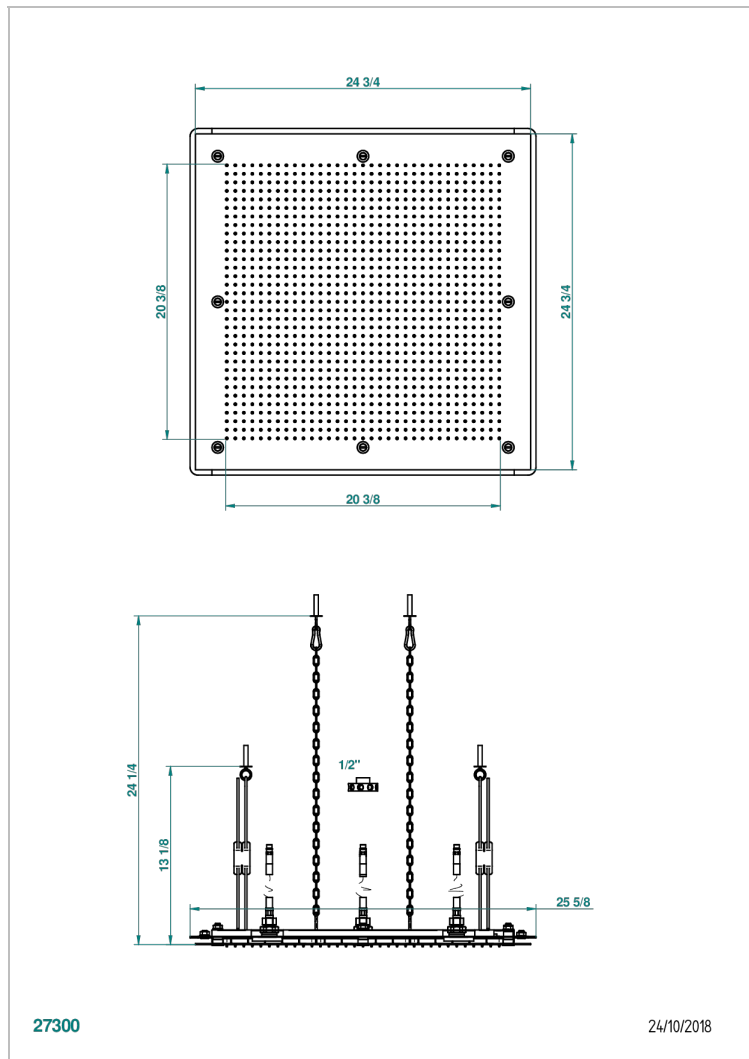

G00-489

Easyclean系统顶喷淋浴, 620\*620毫米 (可选型号: A02、B01、C01、F01、F30)

## 特色

- General Items
- Easyclean系统顶喷淋浴, 620\*620毫米 (可选型号: A02、B01、C01、F01、F30)

## 技术特征

- Recommandé : 3 bars (max. 5 bars) - Advised : 43,5 psi (max. 72 psi)
- 29 l/min à 3 bars (7,3 gpm at 43.5 psi)