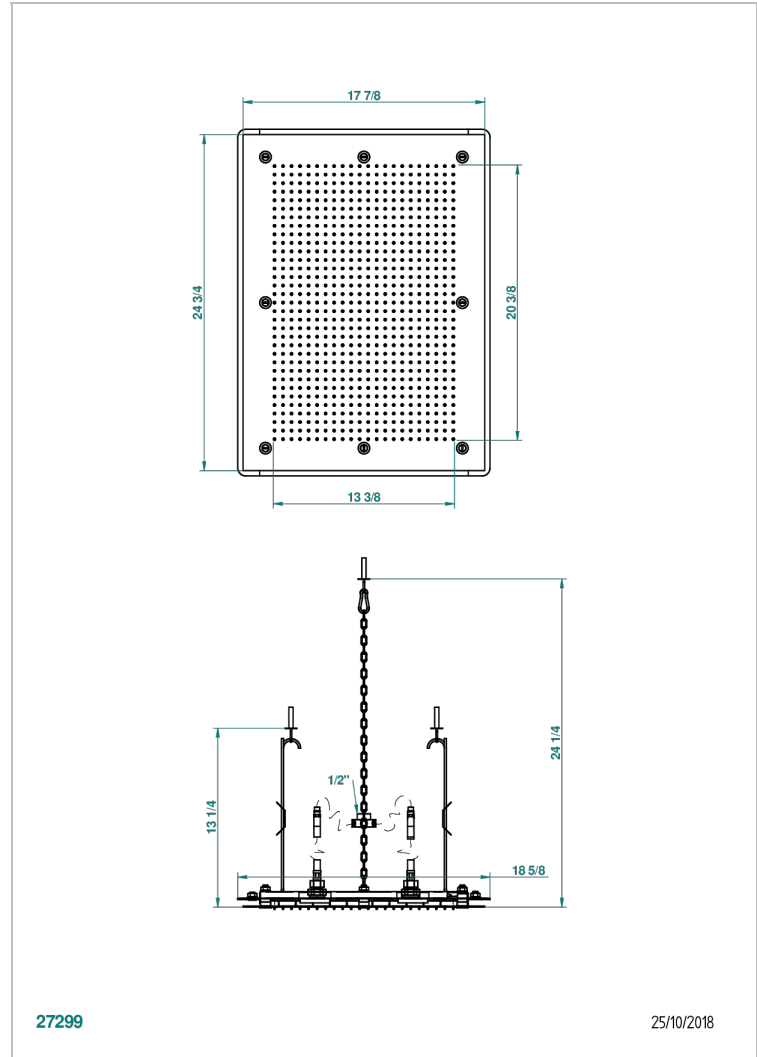

# STANDARDARTIKEL

G00-488

Duschkopf Sky-Shower 630 x 454 mm, mit Easyclean-System

THG<sup>®</sup>  
PARIS

27299

25/10/2018

## EIGENSCHAFTEN

- Massivem Messing
- Notwendigkeit einer Deckenabhängung von Minimum 25 cm
- Noppenteppich mit Antikalk-Düsen aus Silikon
- Montage in Verbindung mit einer Wasserenthärtungsanlage wird empfohlen.