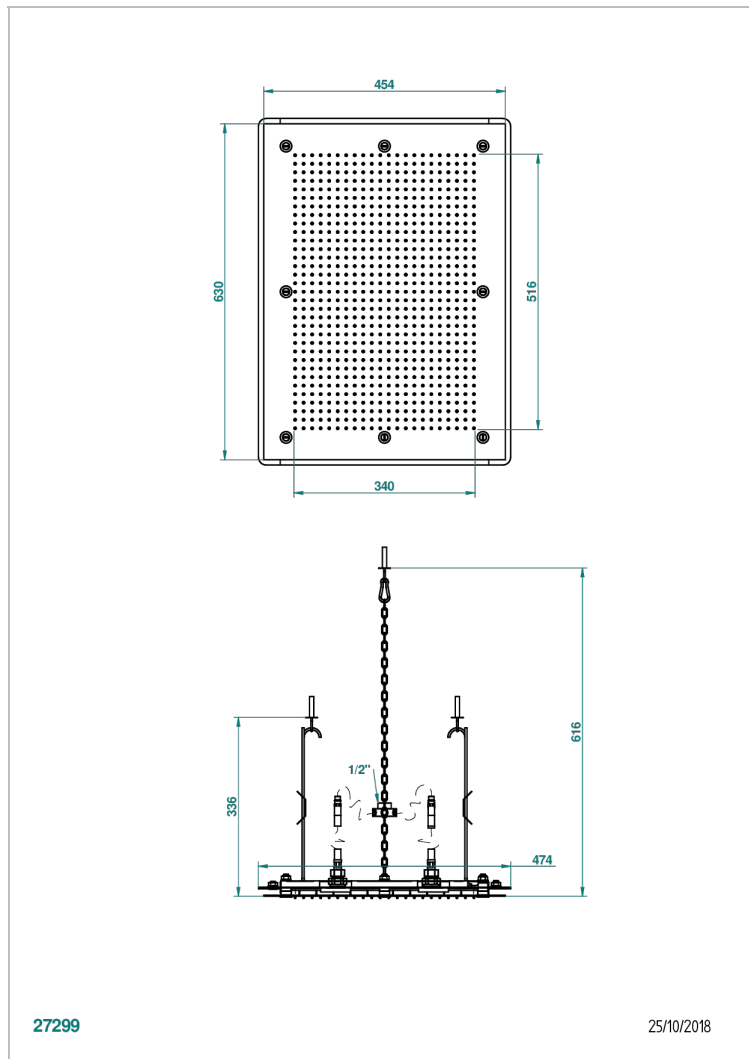

G00-488

Душ металлический потолочный 620 x 445 мм с защитой от жёсткой воды (доступен только в A02, B01,C01, D03, F01)

27299

25/10/2018

ХАРАКТЕРИСТИКИ

- прочие артикулы THG
- Душ металлический потолочный 620 x 445 мм с защитой от жёсткой воды (доступен только в A02, B01,C01, D03, F01)

ТЕХНИЧЕСКИЕ ХАРАКТЕРИСТИКИ

- Recommandé : 3 bars (max. 5 bars) - Advised : 43,5 psi (max. 72 psi)
- 29 l/min à 3 bars (7,3 gpm at 43.5 psi)

ДОСТУПНЫЕ ВАРИАНТЫ ПОКРЫТИЙ

Blush PVD - H62
 Graphite PVD - H64
 Matt Umber PVD - H67
 Matt blush PVD - H60
 Matt graphite PVD - H65
 Umber PVD - H66