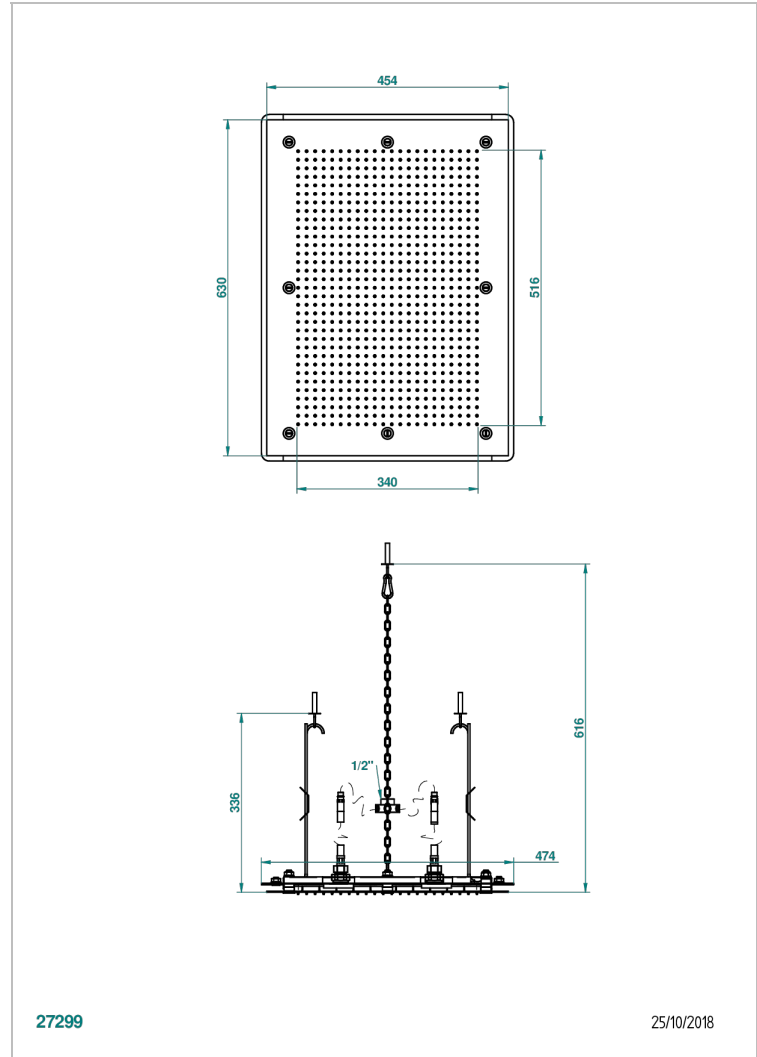

GENERAL ITEMS

G00-488

Easyclean系统顶喷淋浴, 620*445毫米 (可选型号: A02、B01、C01、F01、F30)

THG[®]
PARIS

特色

- General Items
- Easyclean系统顶喷淋浴, 620*445毫米 (可选型号: A02、B01、C01、F01、F30)

技术特征

- Recommandé : 3 bars (max. 5 bars) - Advised : 43,5 psi (max. 72 psi)
- 29 l/min à 3 bars (7,3 gpm at 43.5 psi)