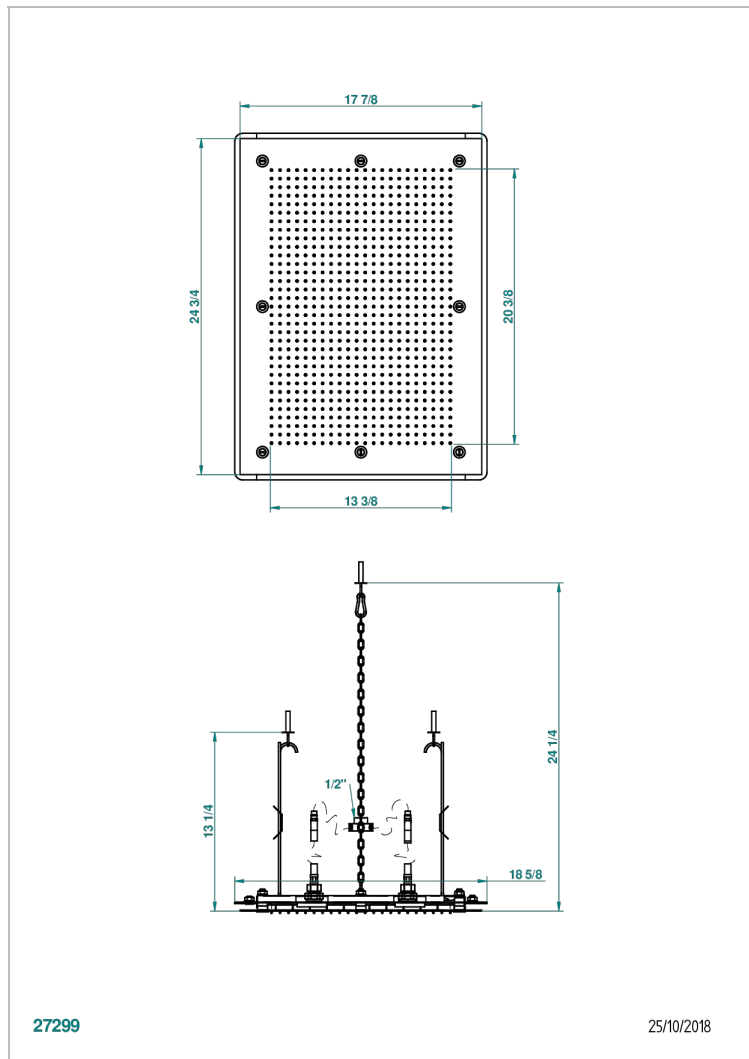

G00-488

Душ металлический потолочный 620 x 445 мм с защитой от жёсткой воды (доступен только в A02, B01,C01, D03, F01)

27299

25/10/2018

ХАРАКТЕРИСТИКИ

- прочие артикулы THG
- Душ металлический потолочный 620 x 445 мм с защитой от жёсткой воды (доступен только в A02, B01,C01, D03, F01)

ТЕХНИЧЕСКИЕ ХАРАКТЕРИСТИКИ

- Recommandé : 3 bars (max. 5 bars) - Advised : 43,5 psi (max. 72 psi)
- 29 l/min à 3 bars (7,3 gpm at 43.5 psi)

ДОСТУПНЫЕ ВАРИАНТЫ ПОКРЫТИЙ

Blush PVD - H62
 Graphite PVD - H64
 Matt Umber PVD - H67
 Matt blush PVD - H60
 Matt graphite PVD - H65
 Umber PVD - H66