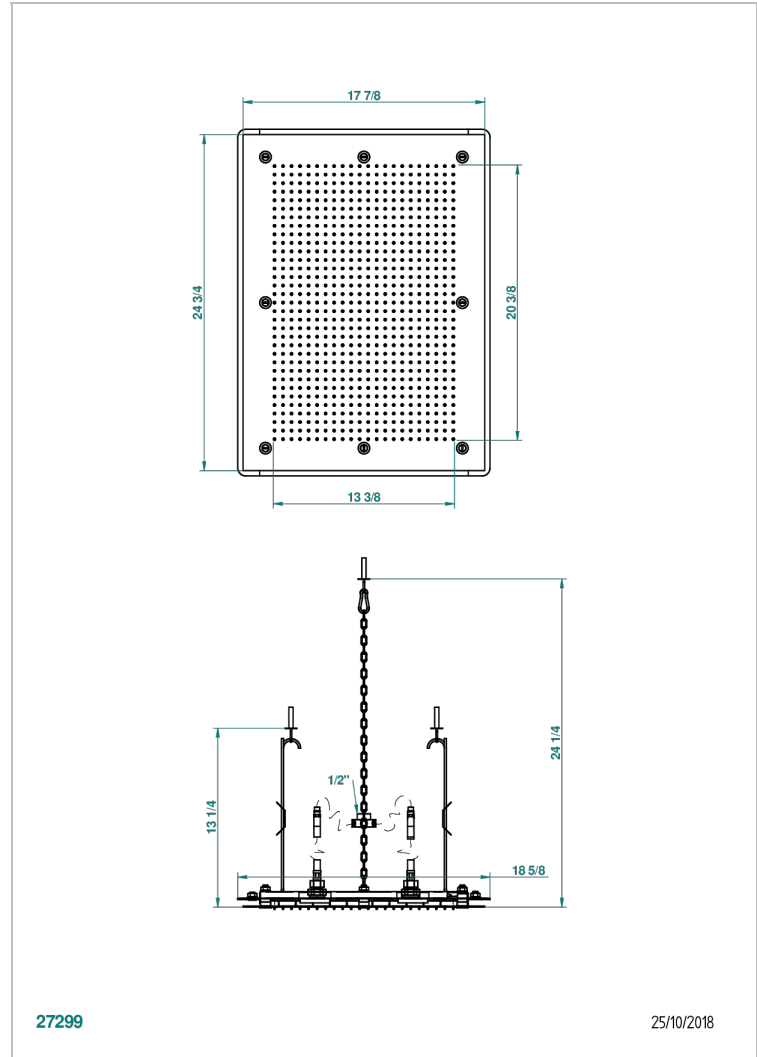

STANDARDARTIKEL

G00-488

Duschkopf Sky-Shower 630 x 454 mm, mit Easyclean-System

THG[®]
PARIS

27299

25/10/2018

EIGENSCHAFTEN

- Massivem Messing
- Notwendigkeit einer Deckenabhängung von Minimum 25 cm
- Noppenteppich mit Antikalk-Düsen aus Silikon
- Montage in Verbindung mit einer Wasserenthärtungsanlage wird empfohlen.

TECHNISCHE DATEN

- Recommandé : 3 bars (max. 5 bars) - Advised : 43,5 psi (max. 72 psi)
- 29 l/min à 3 bars (7,3 gpm at 43.5 psi)

VERFÜGBARE OBERFLÄCHEN

Blassgold - F30
Chrom - A02
Gold - F01
Nickel matt - C01
Pvd blush - H62
Pvd blush matt - H60