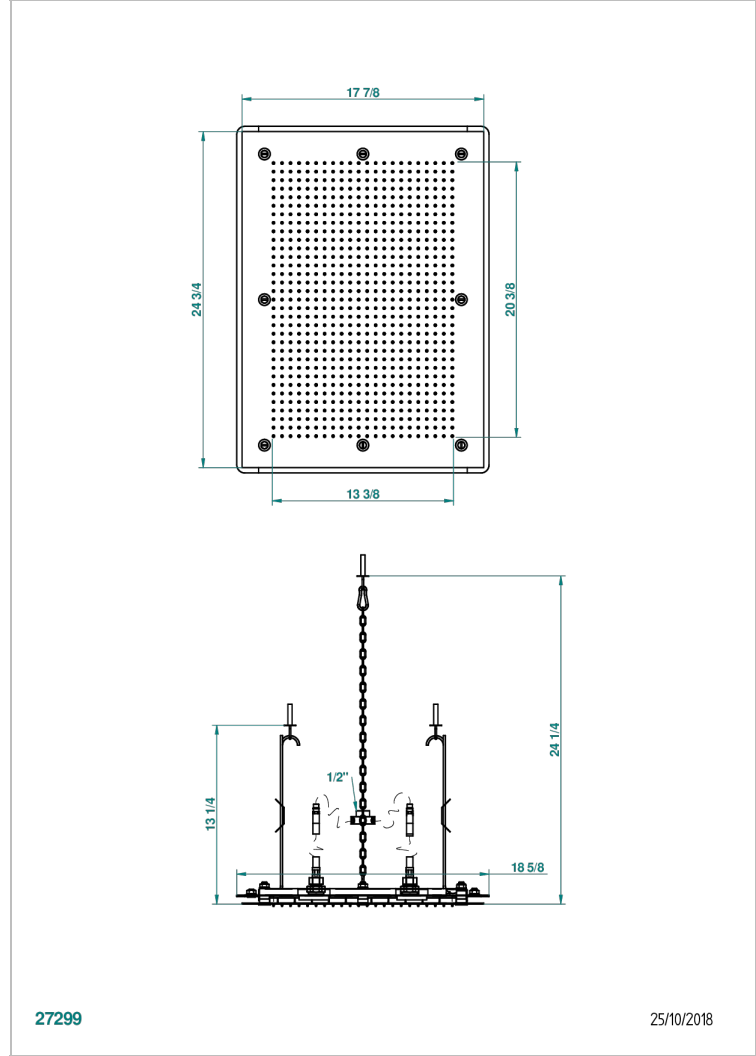

# GENERAL ITEMS

G00-488

Easyclean系统顶喷淋浴, 620\*445毫米 (可选型号: A02、B01、C01、F01、F30)

27299

25/10/2018

## 特色

- General Items
- Easyclean系统顶喷淋浴, 620\*445毫米 (可选型号: A02、B01、C01、F01、F30)

## 技术特征

- Recommandé : 3 bars (max. 5 bars) - Advised : 43,5 psi (max. 72 psi)
- 29 l/min à 3 bars (7,3 gpm at 43.5 psi)