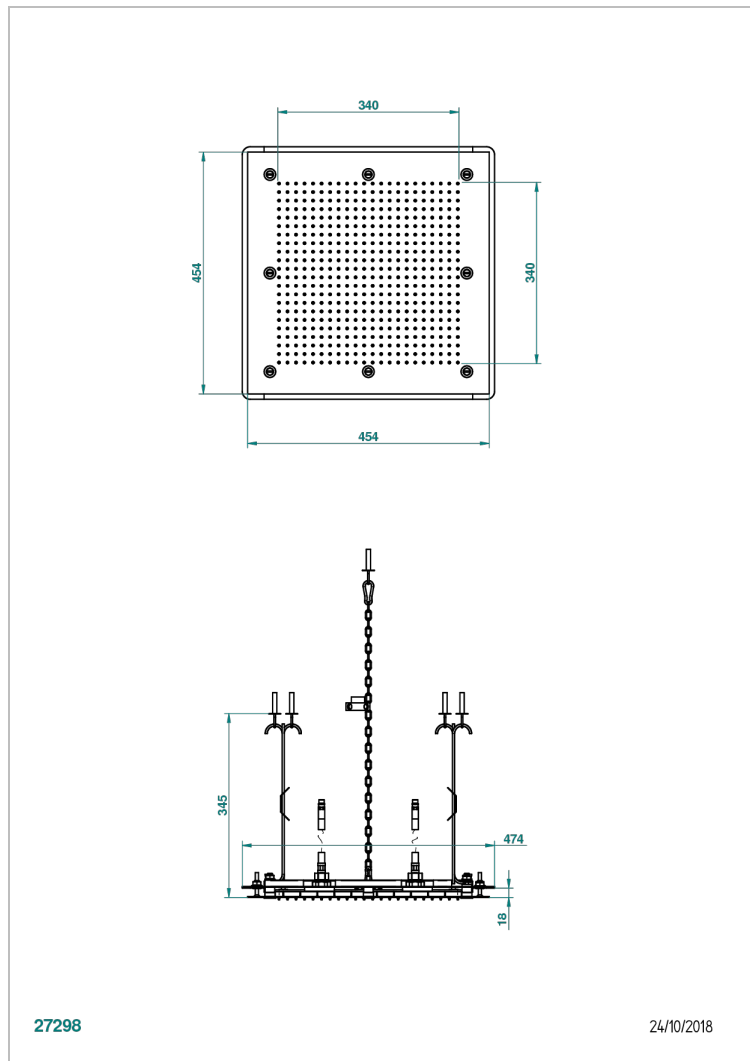

# STANDARDARTIKEL

G00-487

THG<sup>®</sup>  
PARIS

Duschkopf Sky-Shower 454 x 454 mm, mit Easyclean-System (Lieferbar in Chrom A02, Silbernickel B01, Nickel matt C01, Gold F01 und Blassgold F30)

27298

24/10/2018

## EIGENSCHAFTEN

- Massivem Messing
- Notwendigkeit einer Deckenabhängung von Minimum 25 cm
- Noppentepich mit Antikalk-Düsen aus Silikon
- Montage in Verbindung mit einer Wasserenthärtungsanlage wird empfohlen.

## TECHNISCHE DATEN

- Recommandé : 3 bars (max. 5 bars) - Advised : 43,5 psi (max. 72 psi)
- 45 l/min à 3 bars (11.9 gpm at 43.5 psi)

## VERFÜGBARE OBERFLÄCHEN

Blassgold - F30  
Chrom - A02  
Gold - F01  
Nickel matt - C01  
Silbernickel - B01