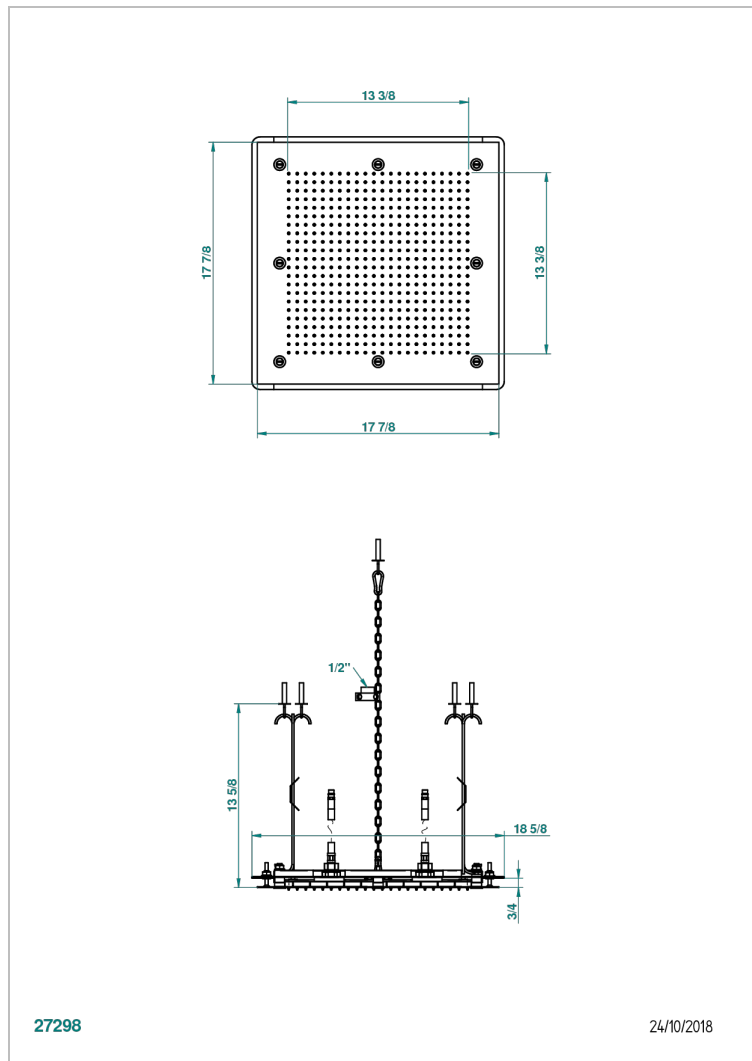

STANDARDARTIKEL

G00-487

THG[®]
PARIS

Duschkopf Sky-Shower 454 x 454 mm, mit Easyclean-System (Lieferbar in Chrom A02, Silbernickel B01, Nickel matt C01, Gold F01 und Blassgold F30)

27298

24/10/2018

EIGENSCHAFTEN

- Massivem Messing
- Notwendigkeit einer Deckenabhängung von Minimum 25 cm
- Noppenteppich mit Antikalk-Düsen aus Silikon
- Montage in Verbindung mit einer Wasserenthärtungsanlage wird empfohlen.

TECHNISCHE DATEN

- Recommandé : 3 bars (max. 5 bars) - Advised : 43,5 psi (max. 72 psi)
- 45 l/min à 3 bars (11.9 gpm at 43.5 psi)

VERFÜGBARE OBERFLÄCHEN

Blassgold - F30
Chrom - A02
Gold - F01
Nickel matt - C01
Silbernickel - B01