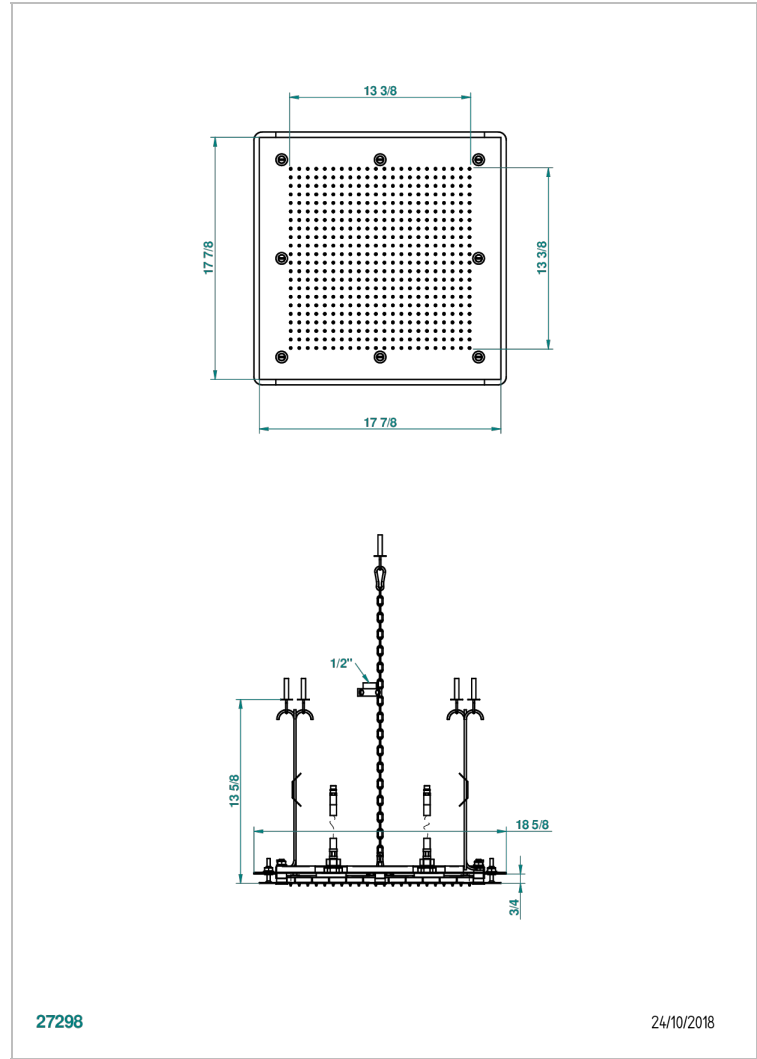

STANDARDARTIKEL

G00-487

Duschkopf Sky-Shower 454 x 454 mm, mit Easyclean-System

THG[®]
PARIS

27298

24/10/2018

EIGENSCHAFTEN

- Massivem Messing
- Notwendigkeit einer Deckenabhängung von Minimum 25 cm
- Noppenteppich mit Antikalk-Düsen aus Silikon
- Montage in Verbindung mit einer Wasserenthärtungsanlage wird empfohlen.

TECHNISCHE DATEN

- Recommandé : 3 bars (max. 5 bars) - Advised : 43,5 psi (max. 72 psi)
- 29 l/min à 3 bars (7,3 gpm at 43.5 psi)

VERFÜGBARE OBERFLÄCHEN

Blassgold - F30
Chrom - A02
Gold - F01
Nickel matt - C01
Pvd blush - H62
Pvd blush matt - H60