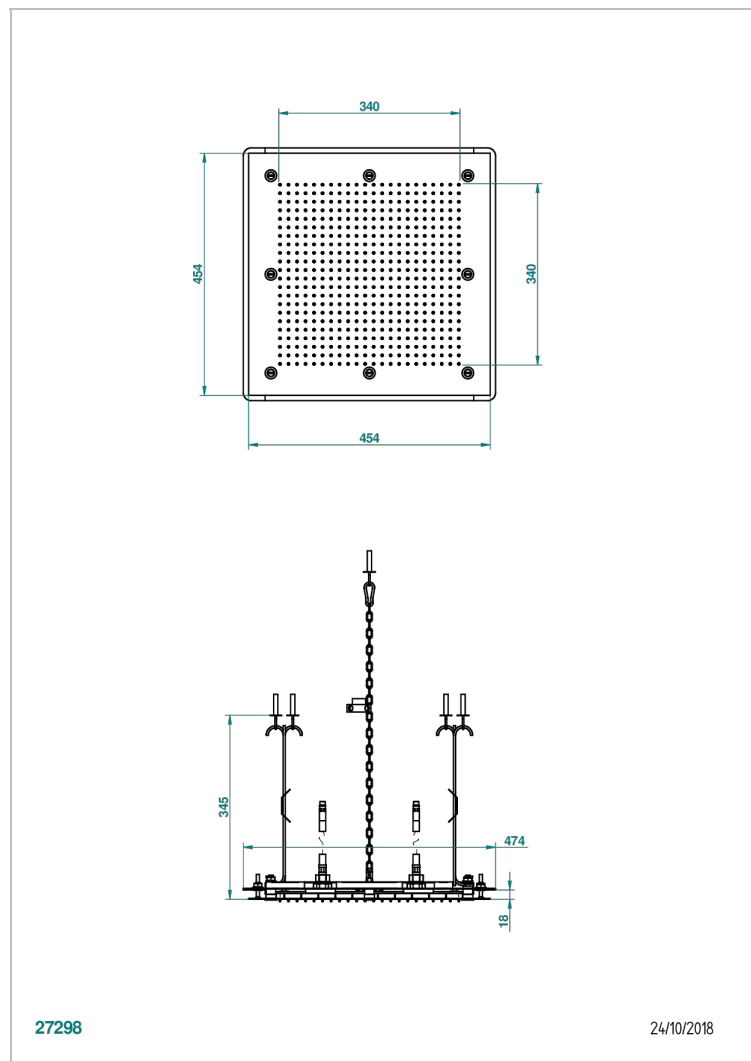

G00-487

Easyclean系统顶喷淋浴，454*454毫米（可选型号：A02、B01、C01、F01、F30）

特色

- General Items
- Easyclean系统顶喷淋浴，454*454毫米（可选型号：A02、B01、C01、F01、F30）

技术特征

- Recommandé : 3 bars (max. 5 bars) - Advised : 43,5 psi (max. 72 psi)
- 29 l/min à 3 bars (7,3 gpm at 43.5 psi)