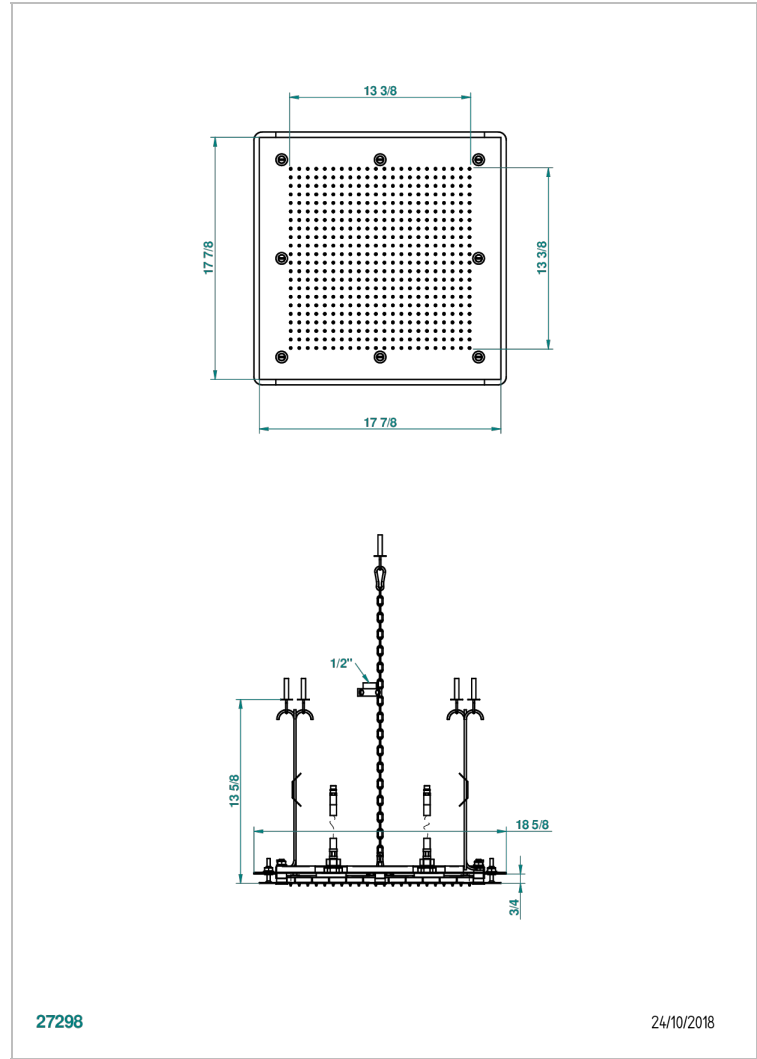

STANDARDARTIKEL

G00-487

Duschkopf Sky-Shower 454 x 454 mm, mit Easyclean-System

THG[®]
PARIS

EIGENSCHAFTEN

- Massivem Messing
- Notwendigkeit einer Deckenabhängung von Minimum 25 cm
- Noppenteppich mit Antikalk-Düsen aus Silikon
- Montage in Verbindung mit einer Wasserenthärtungsanlage wird empfohlen.

TECHNISCHE DATEN

- Recommandé : 3 bars (max. 5 bars) - Advised : 43,5 psi (max. 72 psi)
- 29 l/min à 3 bars (7,3 gpm at 43.5 psi)

VERFÜGBARE OBERFLÄCHEN

Blassgold - F30
Chrom - A02
Gold - F01
Nickel matt - C01
Pvd blush - H62
Pvd blush matt - H60