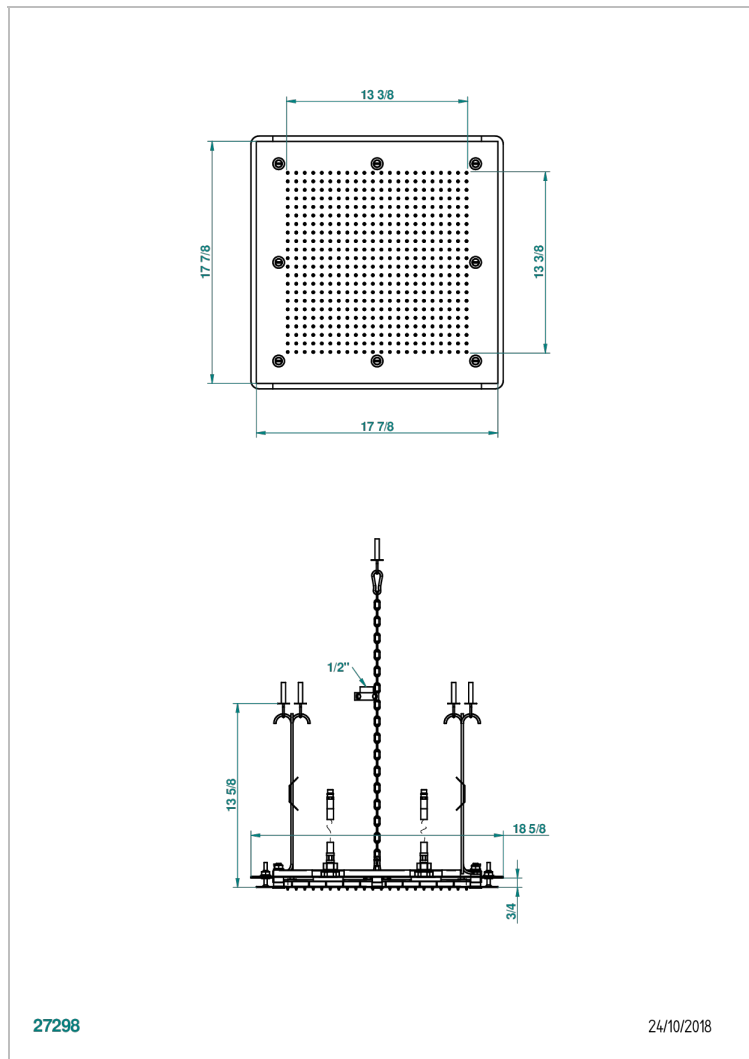

G00-487

Easyclean系统顶喷淋浴, 454\*454毫米 (可选型号: A02、B01、C01、F01、F30)

27298

24/10/2018

## 特色

- General Items
- Easyclean系统顶喷淋浴, 454\*454毫米 (可选型号: A02、B01、C01、F01、F30)

## 技术特征

- Recommandé : 3 bars (max. 5 bars) - Advised : 43,5 psi (max. 72 psi)
- 29 l/min à 3 bars (7,3 gpm at 43.5 psi)