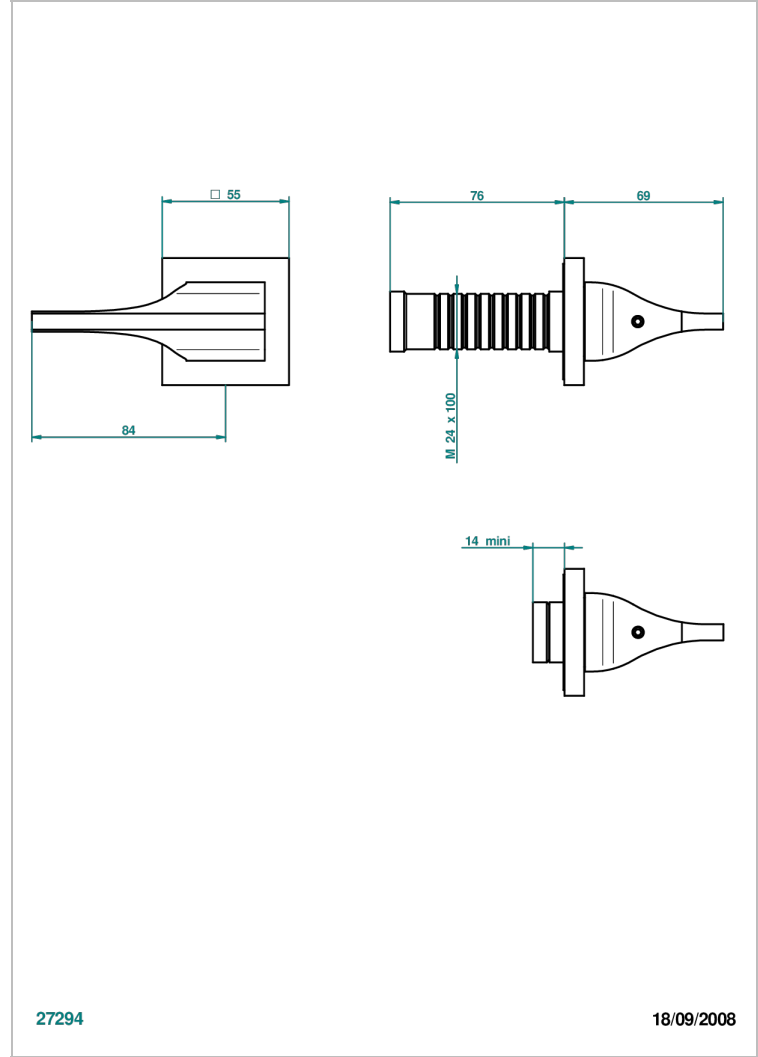

Parte externa para llave de paso mural ref. 30 & 32 y para inversor mural ref. 50/4/VM (mando, rosetón y alargador, sin cartucho)

27294

18/09/2008

### CARACTERÍSTICAS

- Pure
- Parte externa para llave de paso mural ref. 30 & 32 y para inversor mural ref. 50/4/VM (mando, rosetón y alargador, sin cartucho)

### PRODUCTOS RELACIONADOS

- Ref. G00-32CUSA Robinet d'arrêt à encastrer 3/4" côté froid tête 1/4 tour fermeture gauche -standard américain sans garniture
- Ref. G00-32HUSA Robinet d'arrêt à encastrer 3/4" côté chaud tête 1/4 tour fermeture droite - standard américain sans garniture
- Ref. G00-30CUSA Robinet d'arrêt a encastrer 1/2 " cote froid tete 1/4 tour fermeture gauche - standard americain sans garniture
- Ref. G00-30HUSA Robinet d'arret a encastrer 1/2 " cote chaud tete 1/4 tour fermeture droite - standard americain sans garniture