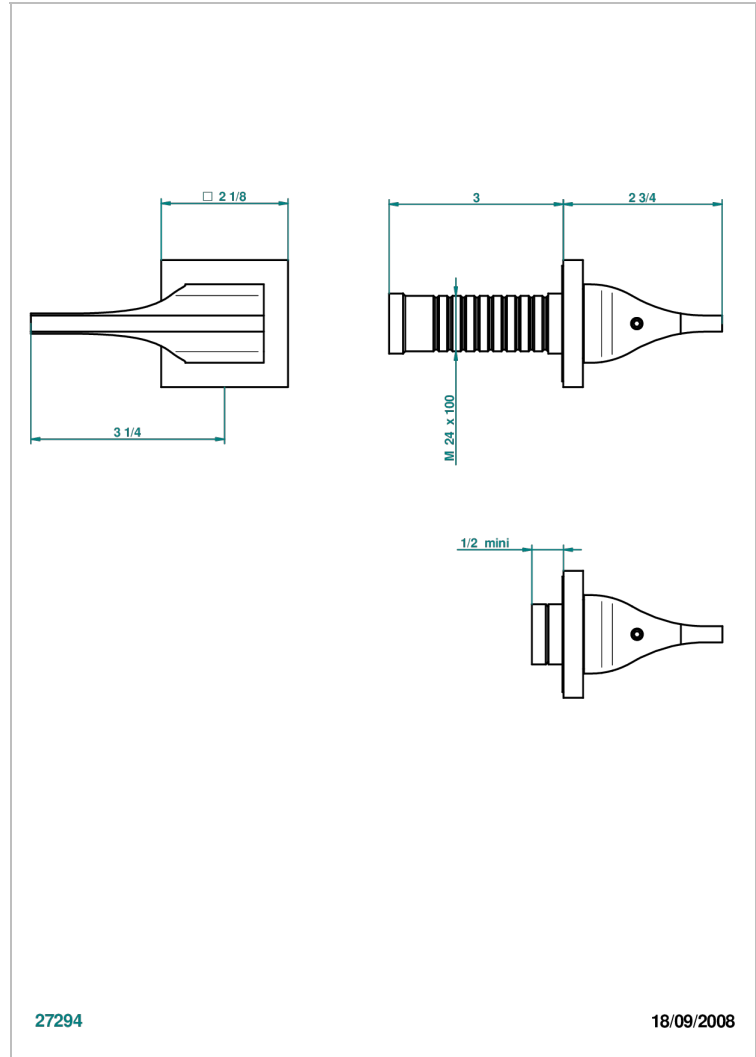

Parte externa para llave de paso mural ref. 30 & 32 y para inversor mural ref. 50/4/VM (mando, rosetón y alargador, sin cartucho)

27294

18/09/2008

CARACTERÍSTICAS

- Pure
- Parte externa para llave de paso mural ref. 30 & 32 y para inversor mural ref. 50/4/VM (mando, rosetón y alargador, sin cartucho)

PRODUCTOS RELACIONADOS

- Ref. G00-32CUSA Robinet d'arrêt à encastrer 3/4" côté froid tête 1/4 tour fermeture gauche -standard américain sans garniture
- Ref. G00-32HUSA Robinet d'arrêt à encastrer 3/4" côté chaud tête 1/4 tour fermeture droite - standard américain sans garniture
- Ref. G00-30CUSA Robinet d'arrêt a encastrer 1/2 " cote froid tete 1/4 tour fermeture gauche - standard americain sans garniture
- Ref. G00-30HUSA Robinet d'arret a encastrer 1/2 " cote chaud tete 1/4 tour fermeture droite - standard americain sans garniture