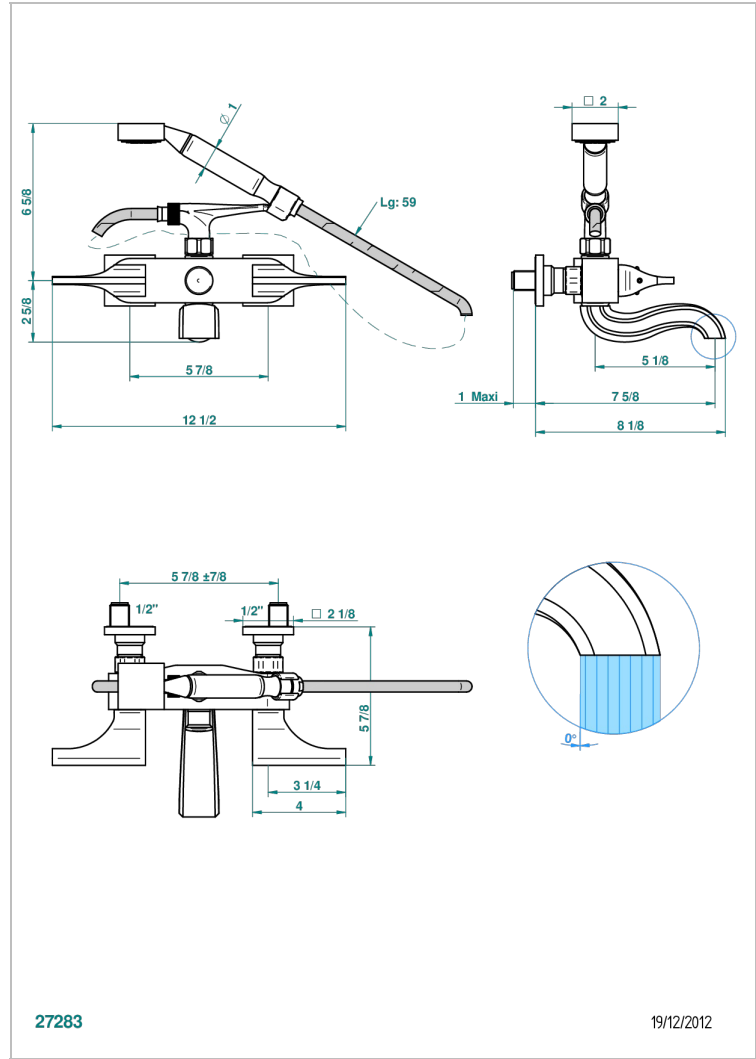

Aufputz-wannenfüll- und brausebatterie 1/2" zur wandmontage mit schlauch, handbrause und auflegegel für handbrause

EIGENSCHAFTEN

- ACS : 21ACCLY033

TECHNISCHE DATEN

- Recommandé : 3 bars (max. 5 bars) - Advised : 43,5 psi (max. 72 psi)
- Bec : 75 l/min à 3 bars - Douchette : 9,5 l/min à 3 bars
- Spout : 19,8 gpm at 43.5 psi - Handshower : 2.5 gpm at 43.5 psi