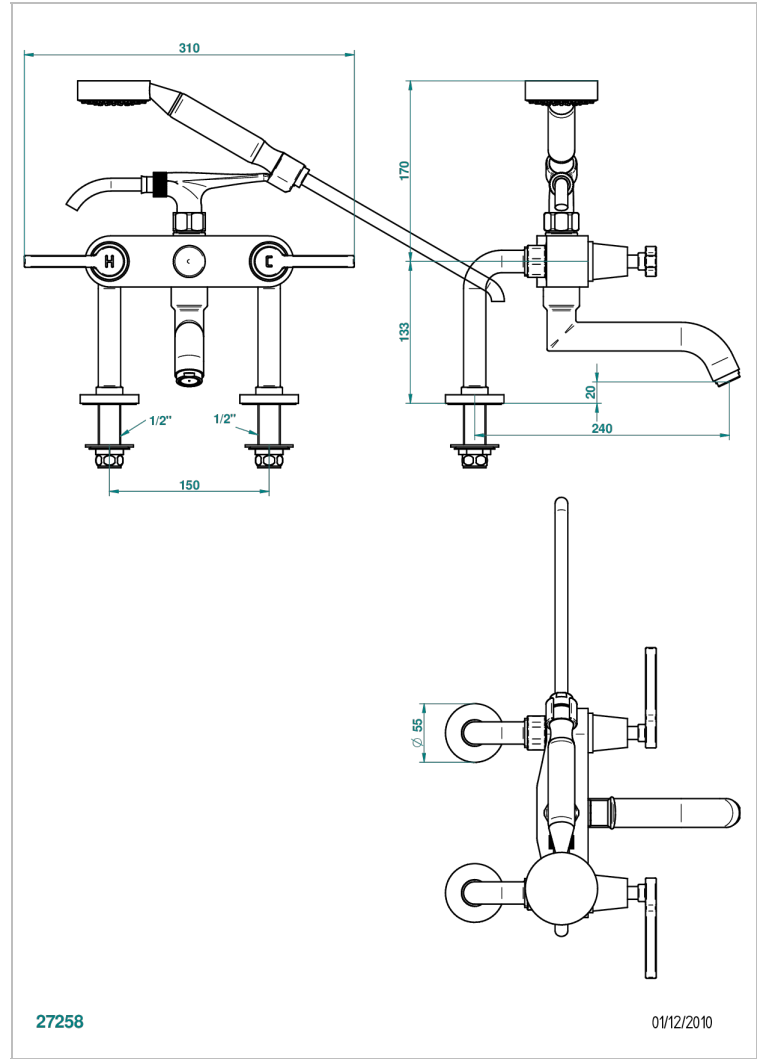

SPIRIT A MANETTES

G58-13G

Mélangeur bain douche sur gorge 1/2", avec flexible et douchette

THG[®]
PARIS

CARACTÉRISTIQUES

- Pour montage bord de baignoire ou sur gorge
- Livré avec une paire de colonettes
- Têtes à disques céramique 1/2" 1/4 tour
- Aérateur-mousseur
- Entraxe 150 mm
- Inverseur automatique
- Flexible métallique 1,5 m double agrafage
- Douchette en laiton avec tapis Easyclean, réducteur de débit et clapet anti-retour
- ACS : 21ACCLY034

Pvd umber - H66
Pvd umber mat - H67
Vieux cuivre rouge mat - H07
Vieux nickel - H28

SPÉCIFICATIONS TECHNIQUES

- Recommandé : 3 bars (max. 5 bars) - Advised : 43,5 psi (max. 72 psi)
- Bec : 35 l/min à 3 bars - Douchette : 9,5 l/min à 3 bars
- Spout : 9.26 gpm at 43.5 psi - Handshower : 2.5 gpm at 43.5 psi