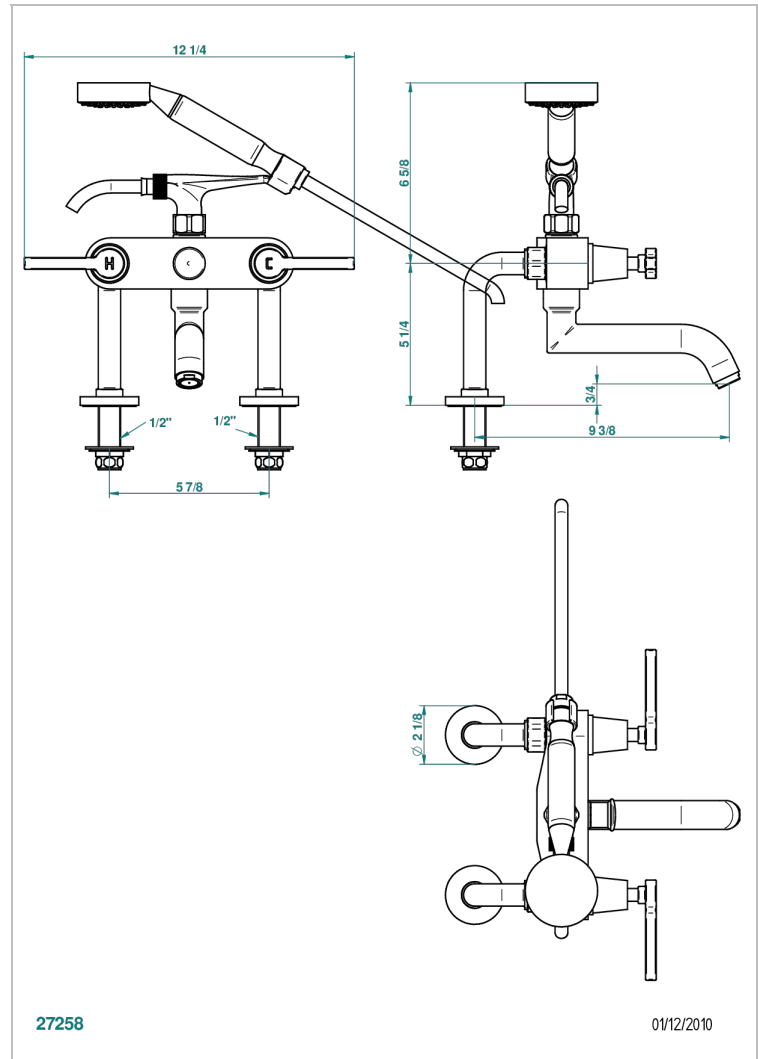

SPIRIT A MANETTES

G58-13G

Mélangeur bain douche sur gorge 1/2", avec flexible et douchette

THG[®]
PARIS

CARACTÉRISTIQUES

- Pour montage bord de baignoire ou sur gorge
- Livré avec une paire de colonettes
- Têtes à disques céramique 1/2" 1/4 tour
- Aérateur-mousseur
- Entraxe 150 mm
- Inverseur automatique
- Flexible métallique 1,5 m double agrafage
- Douchette en laiton avec tapis Easyclean, réducteur de débit et clapet anti-retour
- ACS : 21ACCLY034

Pvd umber - H66
Pvd umber mat - H67
Vieux cuivre rouge mat - H07
Vieux nickel - H28

SPÉCIFICATIONS TECHNIQUES

- Recommandé : 3 bars (max. 5 bars) - Advised : 43,5 psi (max. 72 psi)
- Bec : 35 l/min à 3 bars - Douchette : 9,5 l/min à 3 bars
- Spout : 9.26 gpm at 43.5 psi - Handshower : 2.5 gpm at 43.5 psi