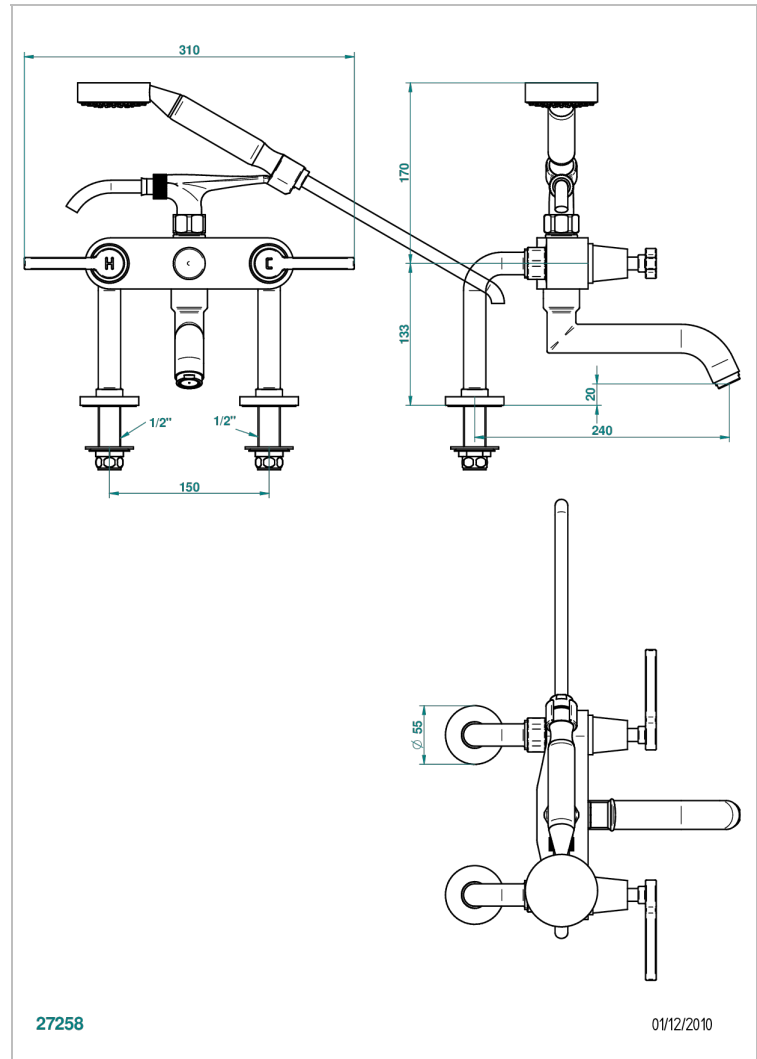

SPIRIT A MANETTES

G58-13G

Mélangeur bain douche sur gorge 1/2", avec flexible et douchette

THG[®]
PARIS

CARACTÉRISTIQUES

- Pour montage bord de baignoire ou sur gorge
- Livré avec une paire de colonettes
- Têtes à disques céramique 1/2" 1/4 tour
- Aérateur-mousseur
- Entraxe 150 mm
- Inverseur automatique
- Flexible métallique 1,5 m double agrafage
- Douchette en laiton avec tapis Easyclean, réducteur de débit et clapet anti-retour
- ACS : 21ACCLY034

CERTIFICATIONS

SPÉCIFICATIONS TECHNIQUES

- Recommandé : 3 bars (max. 5 bars) - Advised : 43,5 psi (max. 72 psi)
- Bec : 35 l/min à 3 bars - Douchette : 9,5 l/min à 3 bars
- Spout : 9.26 gpm at 43.5 psi - Handshower : 2.5 gpm at 43.5 psi