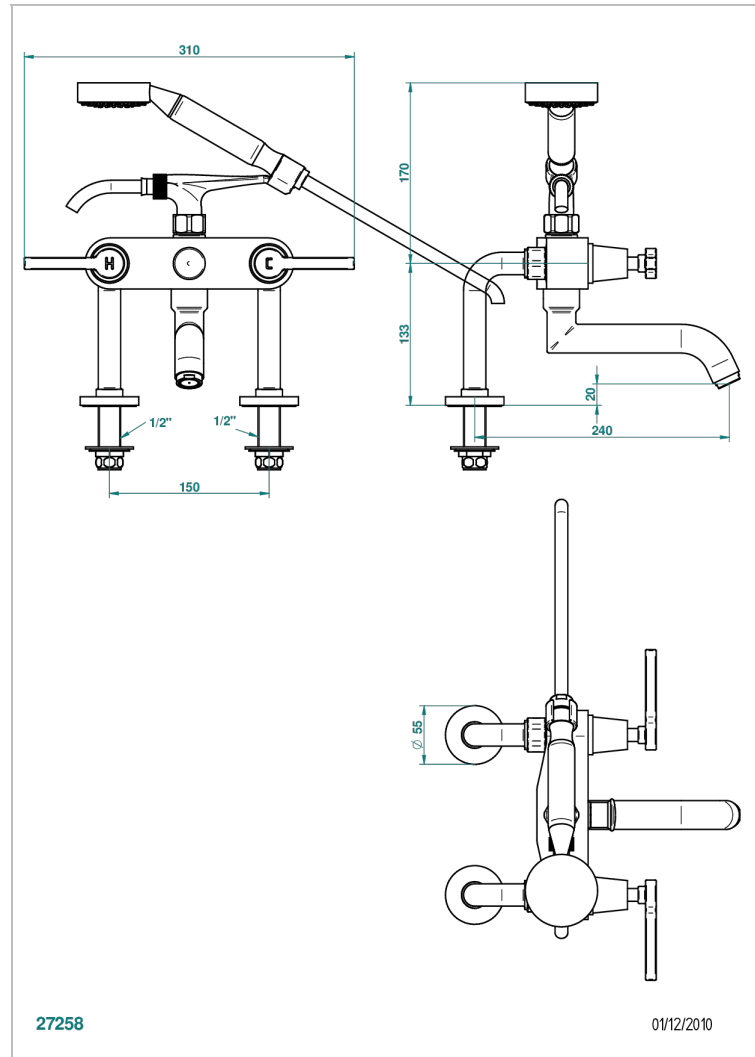

SPIRIT CON MANETAS

G58-13G

Monobloc baño/ducha 1/2" con flexo, teleducha y columnas sobre encimera

THG[®]
PARIS

CARACTERÍSTICAS

- ACS : 21ACCLY034

ESTÁNDAR

ESPECIFICACIONES TÉCNICAS

- Recommandé : 3 bars (max. 5 bars) - Advised : 43,5 psi (max. 72 psi)
- Bec : 35 l/min à 3 bars - Douchette : 9,5 l/min à 3 bars
- Spout : 9.26 gpm at 43.5 psi - Handshower : 2.5 gpm at 43.5 psi

ACABADOS DISPONIBLES