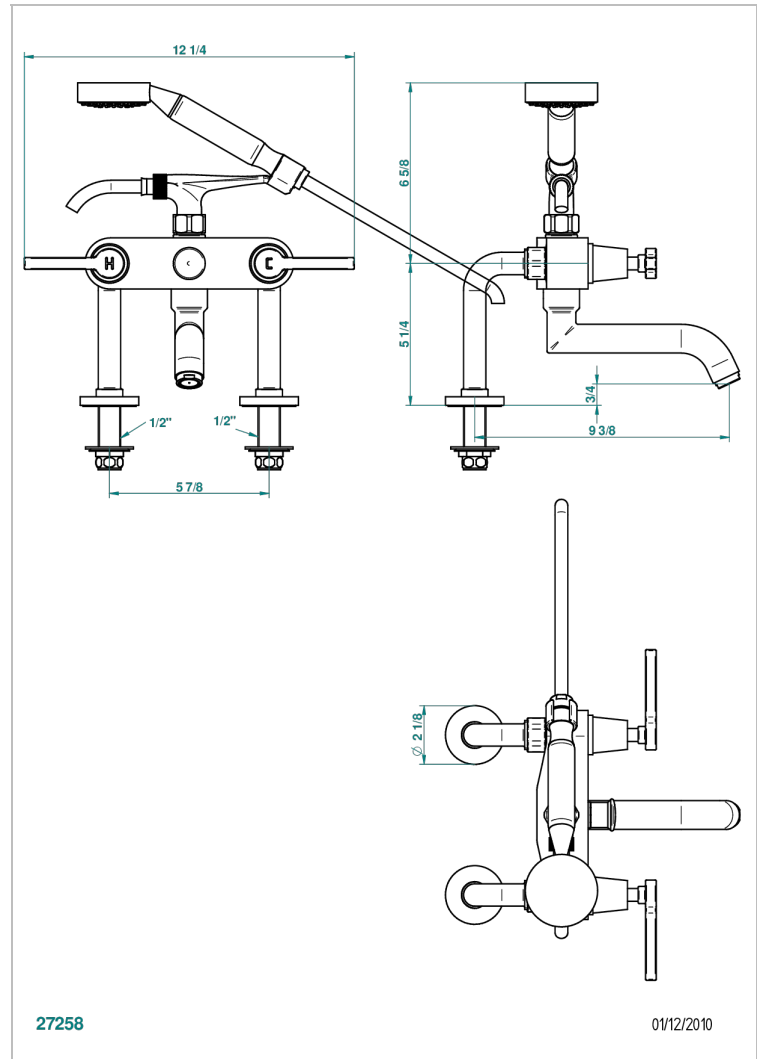

SPIRIT A MANETTES

G58-13G

Mélangeur bain douche sur gorge 1/2", avec flexible et douchette

THG[®]
PARIS

CARACTÉRISTIQUES

- Pour montage bord de baignoire ou sur gorge
- Livré avec une paire de colonettes
- Têtes à disques céramique 1/2" 1/4 tour
- Aérateur-mousseur
- Entraxe 150 mm
- Inverseur automatique
- Flexible métallique 1,5 m double agrafage
- Douchette en laiton avec tapis Easyclean, réducteur de débit et clapet anti-retour
- ACS : 21ACCLY034

Pvd umber - H66
Pvd umber mat - H67
Vieux cuivre rouge mat - H07
Vieux nickel - H28

SPÉCIFICATIONS TECHNIQUES

- Recommandé : 3 bars (max. 5 bars) - Advised : 43,5 psi (max. 72 psi)
- Bec : 35 l/min à 3 bars - Douchette : 9,5 l/min à 3 bars
- Spout : 9.26 gpm at 43.5 psi - Handshower : 2.5 gpm at 43.5 psi