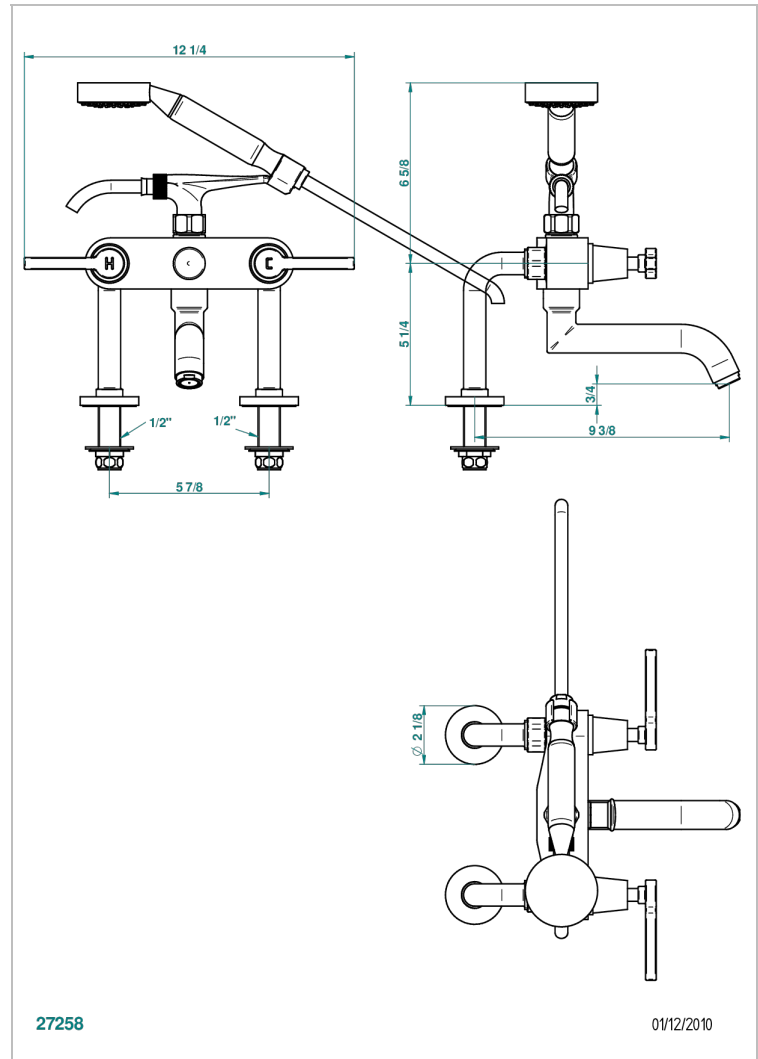

# SPIRIT CON MANETAS

G58-13G

Monobloc baño/ducha 1/2" con flexo, teleducha y columnas sobre encimera

THG<sup>®</sup>  
PARIS

## CARACTERÍSTICAS

- ACS : 21ACCLY034

## ESPECIFICACIONES TÉCNICAS

- Recommandé : 3 bars (max. 5 bars) - Advised : 43,5 psi (max. 72 psi)
- Bec : 35 l/min à 3 bars - Douchette : 9,5 l/min à 3 bars
- Spout : 9.26 gpm at 43.5 psi - Handshower : 2.5 gpm at 43.5 psi