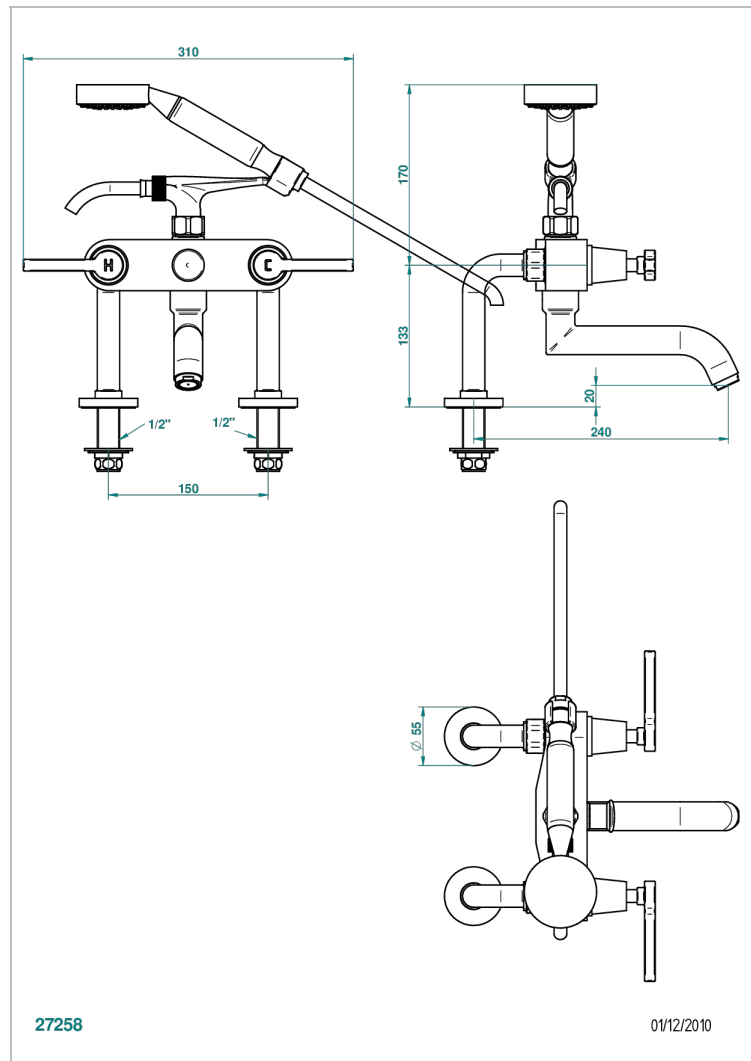

SPIRIT С РУКОЯТКАМИ

G58-13G

THG[®]
PARIS

Смеситель для ванны/душа устанавливаемый на борту на два отверстия с душем и шлангом - 150 мм между центрами

ХАРАКТЕРИСТИКИ

- ACS : 21ACCLY034

СТАНДАРТЫ

ТЕХНИЧЕСКИЕ ХАРАКТЕРИСТИКИ

- Recommandé : 3 bars (max. 5 bars) - Advised : 43,5 psi (max. 72 psi)
- Bec : 35 l/min à 3 bars - Douchette : 9,5 l/min à 3 bars
- Spout : 9.26 gpm at 43.5 psi - Handshower : 2.5 gpm at 43.5 psi

ДОСТУПНЫЕ ВАРИАНТЫ ПОКРЫТИЙ