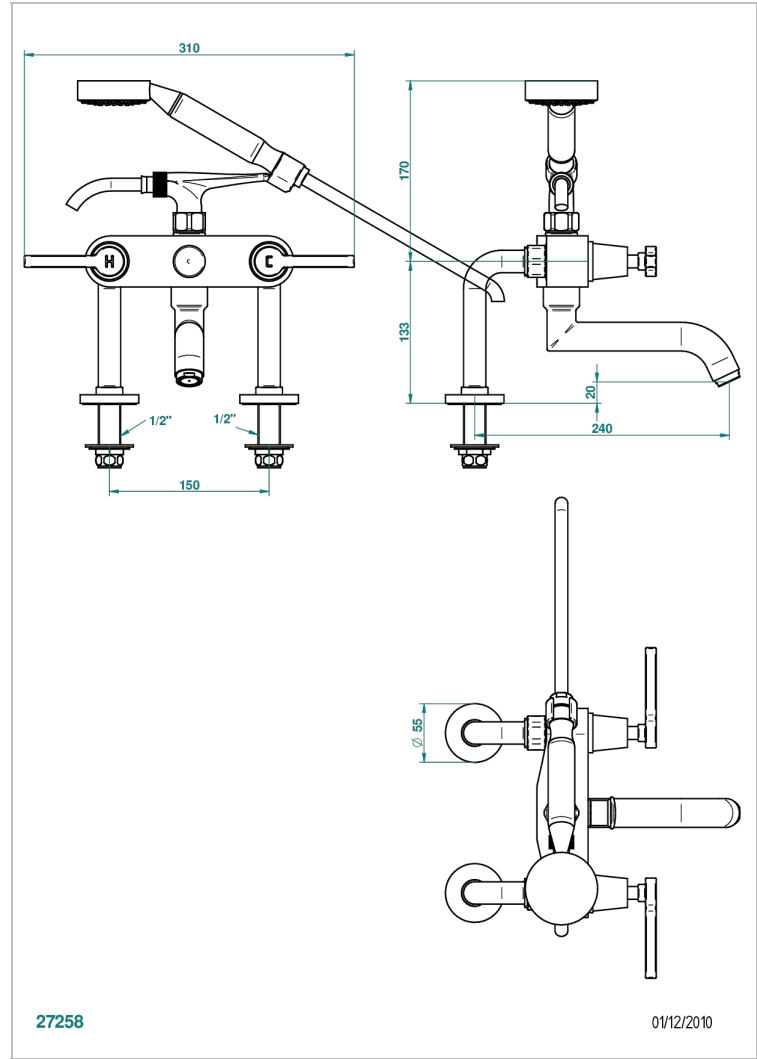

SPIRIT A MANETTES

G58-13G

Mélangeur bain douche sur gorge 1/2", avec flexible et douchette

THG[®]
PARIS

CARACTÉRISTIQUES

- Pour montage bord de baignoire ou sur gorge
- Livré avec une paire de colonettes
- Têtes à disques céramique 1/2" 1/4 tour
- Aérateur-mousseur
- Entraxe 150 mm
- Inverseur automatique
- Flexible métallique 1,5 m double agrafage
- Douchette en laiton avec tapis Easyclean, réducteur de débit et clapet anti-retour
- ACS : 21ACCLY034

CERTIFICATIONS

SPÉCIFICATIONS TECHNIQUES

- Recommandé : 3 bars (max. 5 bars) - Advised : 43,5 psi (max. 72 psi)
- Bec : 35 l/min à 3 bars - Douchette : 9,5 l/min à 3 bars
- Spout : 9.26 gpm at 43.5 psi - Handshower : 2.5 gpm at 43.5 psi