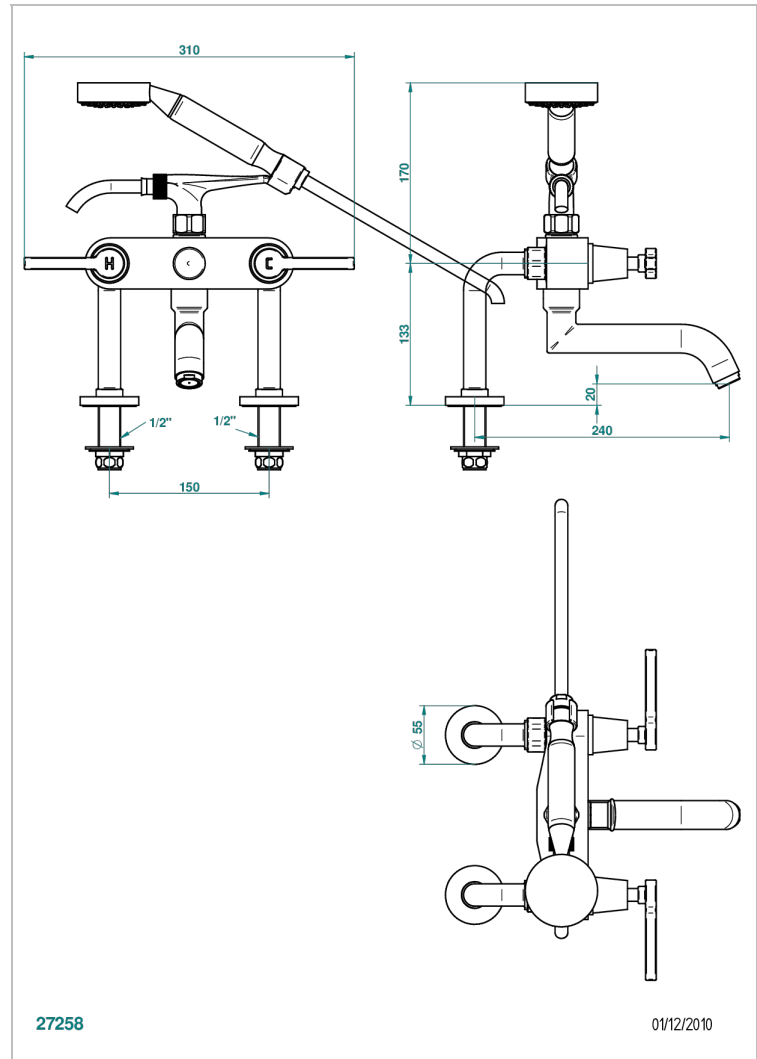

SPIRIT CON MANETAS

G58-13G

Monobloc baño/ducha 1/2" con flexo, teleducha y columnas sobre encimera

THG[®]
PARIS

CARACTERÍSTICAS

- ACS : 21ACCLY034

ESTÁNDAR

ESPECIFICACIONES TÉCNICAS

- Recommandé : 3 bars (max. 5 bars) - Advised : 43,5 psi (max. 72 psi)
- Bec : 35 l/min à 3 bars - Douchette : 9,5 l/min à 3 bars
- Spout : 9.26 gpm at 43.5 psi - Handshower : 2.5 gpm at 43.5 psi

ACABADOS DISPONIBLES