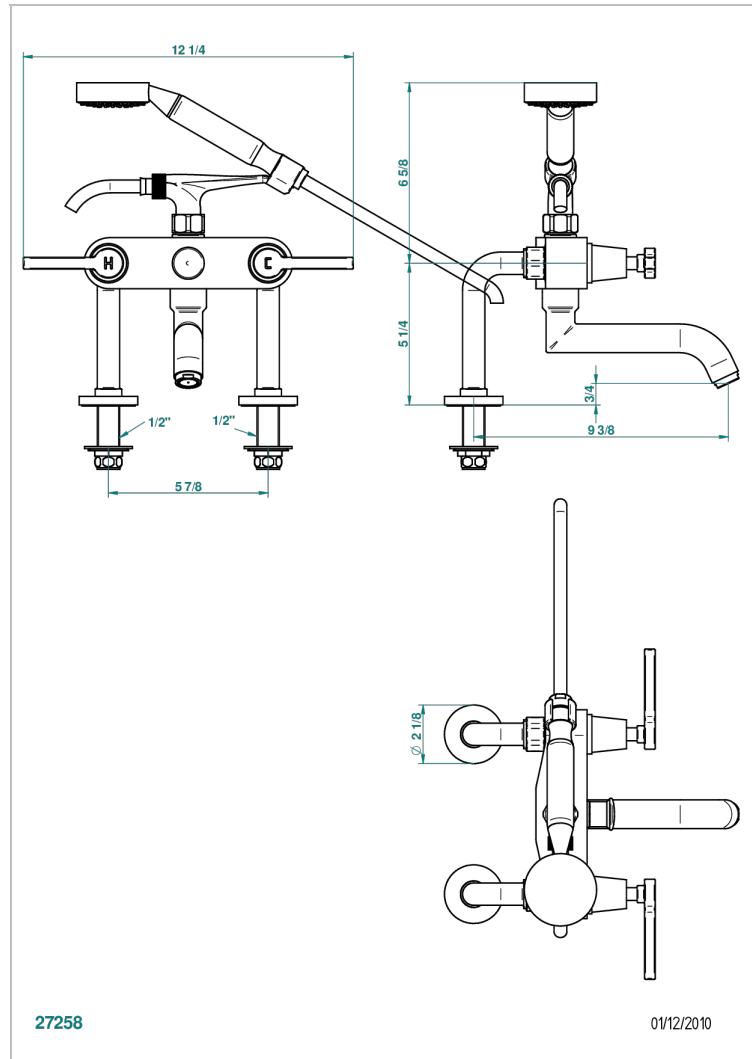

SPIRIT С РУКОЯТКАМИ

G58-13G

Смеситель для ванны/душа устанавливаемый на борту на два отверстия с душем и шлангом - 150 мм между центрами

THG[®]
PARIS

ХАРАКТЕРИСТИКИ

- ACS : 21ACCLY034

ТЕХНИЧЕСКИЕ ХАРАКТЕРИСТИКИ

- Recommandé : 3 bars (max. 5 bars) - Advised : 43,5 psi (max. 72 psi)
- Bec : 35 l/min à 3 bars - Douchette : 9,5 l/min à 3 bars
- Spout : 9.26 gpm at 43.5 psi - Handshower : 2.5 gpm at 43.5 psi

СТАНДАРТЫ