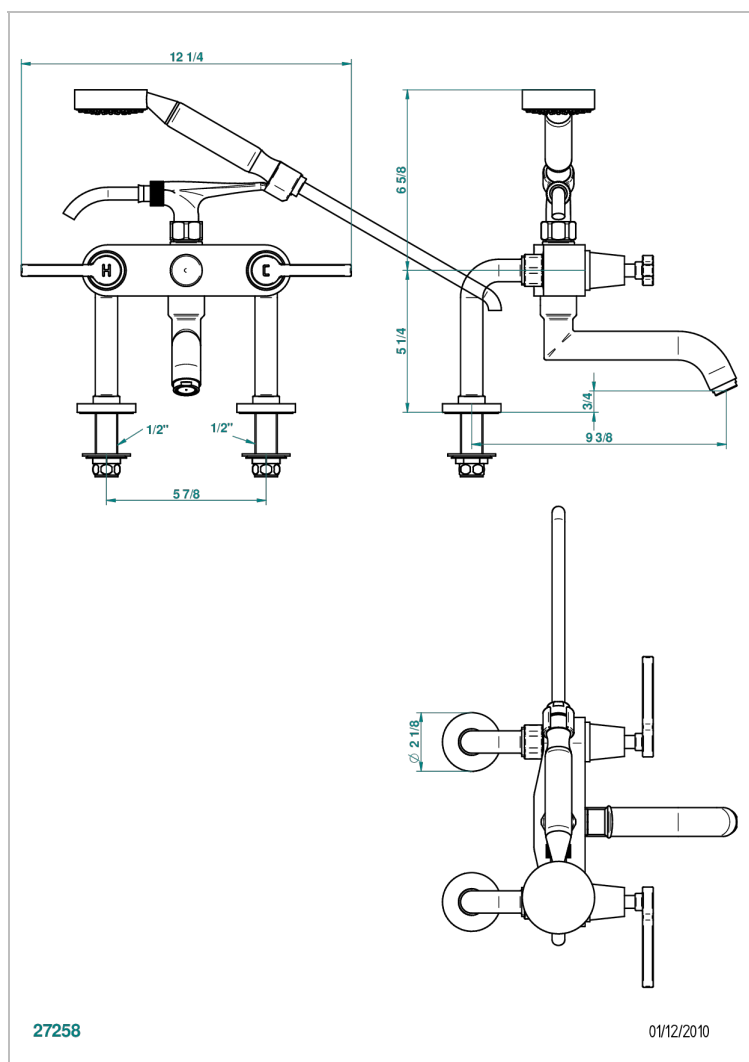

# SPIRIT A MANETTES

G58-13G

Mélangeur bain douche sur gorge 1/2", avec flexible et douchette

THG<sup>®</sup>  
PARIS

## CARACTÉRISTIQUES

- Pour montage bord de baignoire ou sur gorge
- Livré avec une paire de colonettes
- Têtes à disques céramique 1/2" 1/4 tour
- Aérateur-mousseur
- Entraxe 150 mm
- Inverseur automatique
- Flexible métallique 1,5 m double agrafage
- Douchette en laiton avec tapis Easyclean, réducteur de débit et clapet anti-retour
- ACS : 21ACCLY034

## SPÉCIFICATIONS TECHNIQUES

- Recommandé : 3 bars (max. 5 bars) - Advised : 43,5 psi (max. 72 psi)
- Bec : 35 l/min à 3 bars - Douchette : 9,5 l/min à 3 bars
- Spout : 9.26 gpm at 43.5 psi - Handshower : 2.5 gpm at 43.5 psi