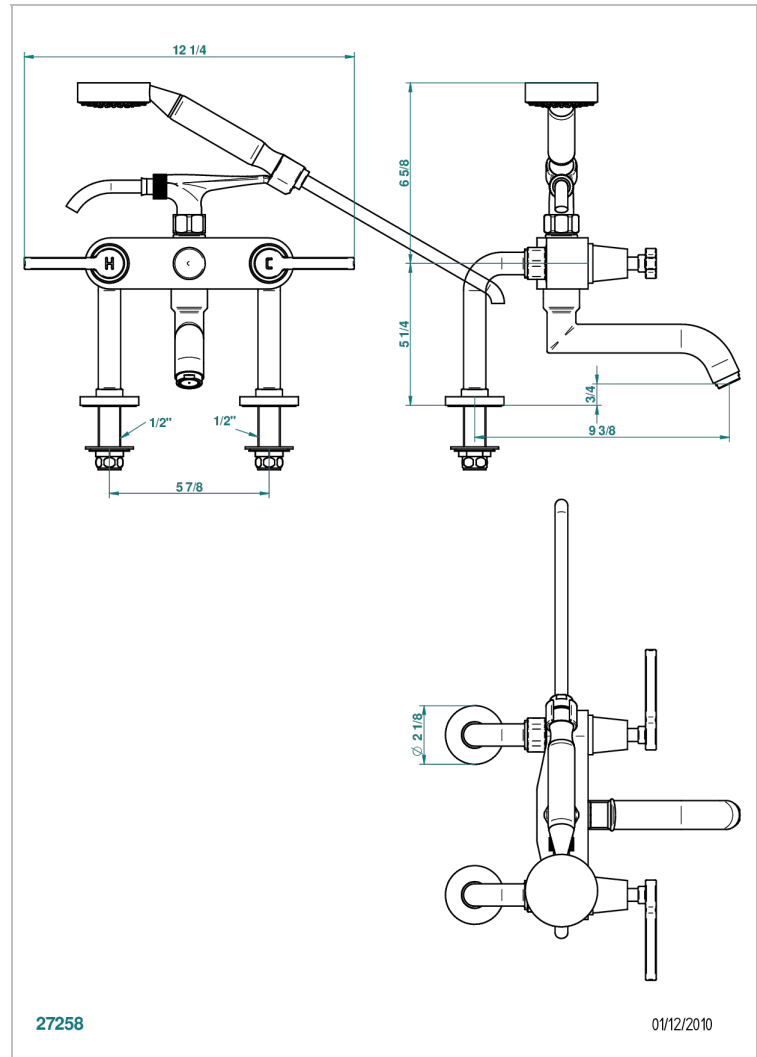

SPIRIT CON MANETAS

G58-13G

Monobloc baÑo/ducha 1/2" con flexo, teleducha y columnas sobre encimera

THG[®]
PARIS

CARACTERÍSTICAS

- ACS : 21ACCLY034

ESTÁNDAR

ACABADOS DISPONIBLES

Pvd marrón bronce - F33
Pvd marrón bronce mate - F34
Pvd umber - H66
Pvd umber mate - H67

ESPECIFICACIONES TÉCNICAS

- Recommandé : 3 bars (max. 5 bars) - Advised : 43,5 psi (max. 72 psi)
- Bec : 35 l/min à 3 bars - Douchette : 9,5 l/min à 3 bars
- Spout : 9.26 gpm at 43.5 psi - Handshower : 2.5 gpm at 43.5 psi