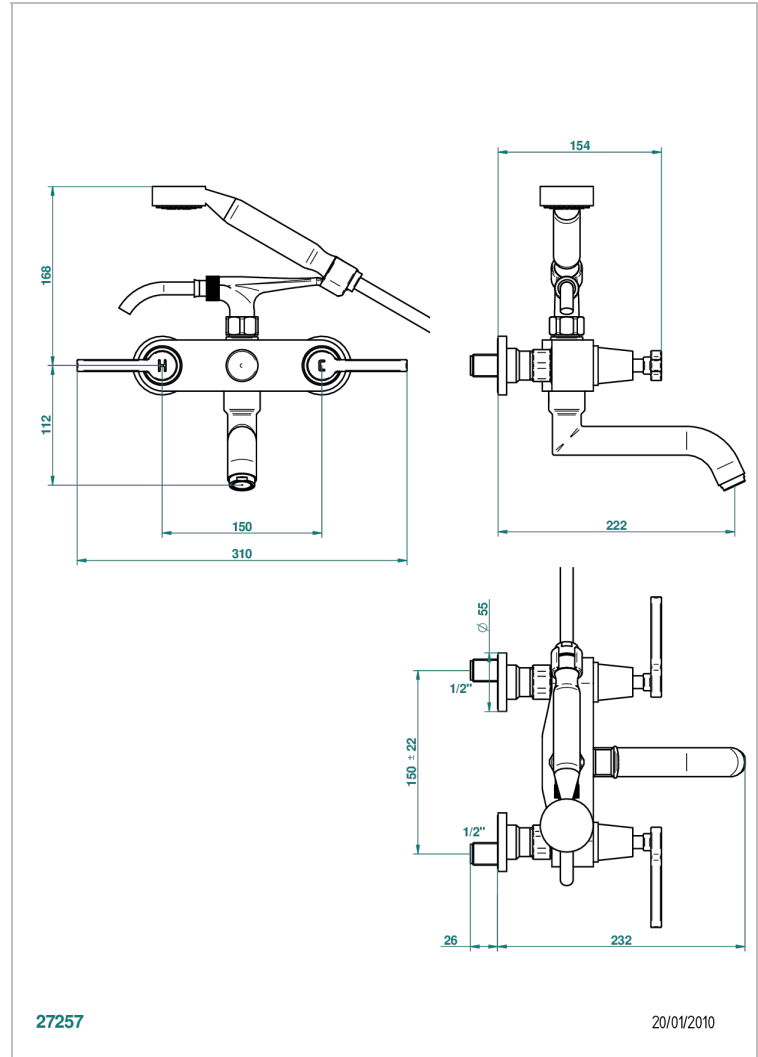

SPIRIT A MANETTES

G58-13B

Mélangeur bain douche mural 1/2", avec flexible et douchette

THG[®]
PARIS

CARACTÉRISTIQUES

- Têtes à disques céramique 1/2" 1/4 tour
- Aérateur-mousseur
- Entraxe 150 mm
- Livré avec raccords excentrés en laiton
- Inverseur automatique
- Flexible métallique 1,5 m double agrafage
- Douchette en laiton avec tapis Easyclean, réducteur de débit et clapet anti-retour
- ACS : 21ACCLY033

CERTIFICATIONS

SPÉCIFICATIONS TECHNIQUES

- Recommandé : 3 bars (max. 5 bars) - Advised : 43,5 psi (max. 72 psi)
- Bec : 35 l/min à 3 bars - Douchette : 9,5 l/min à 3 bars
- Spout : 9.26 gpm at 43.5 psi - Handshower : 2.5 gpm at 43.5 psi