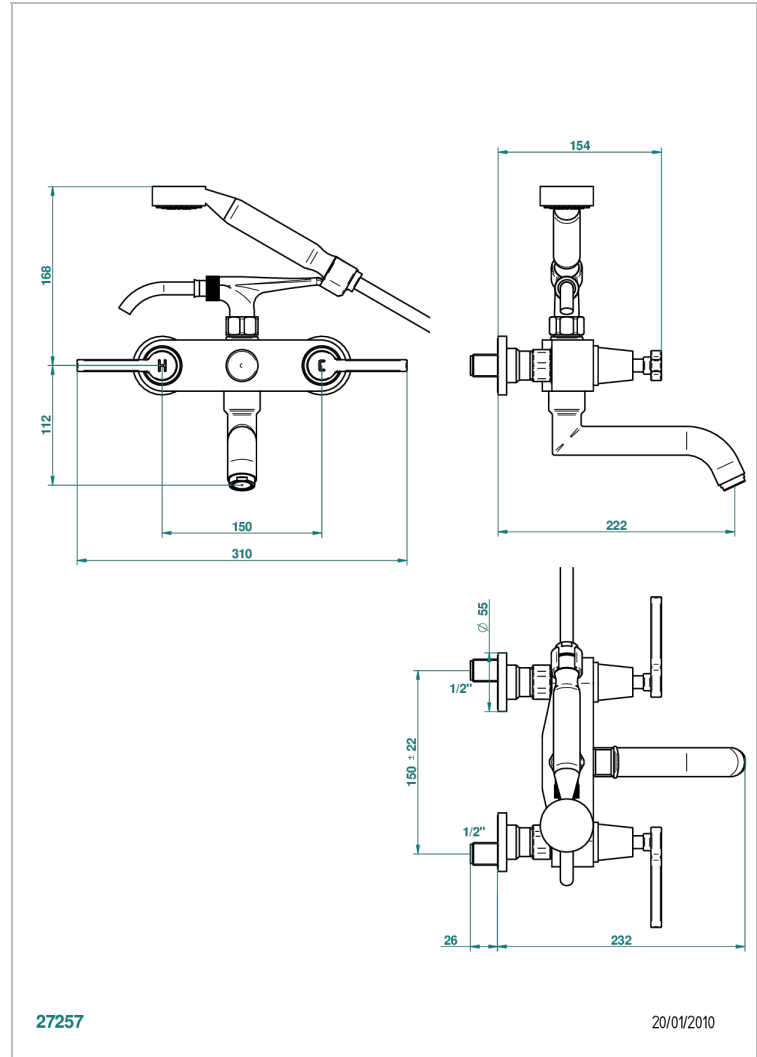

SPIRIT CON MANETAS

G58-13B

Monobloc baño/ducha visto 1/2" con flexo y teleducha

THG[®]
PARIS

CARACTERÍSTICAS

- ACS : 21ACCLY033

ESTÁNDAR

ESPECIFICACIONES TÉCNICAS

- Recommandé : 3 bars (max. 5 bars) - Advised : 43,5 psi (max. 72 psi)
- Bec : 35 l/min à 3 bars - Douchette : 9,5 l/min à 3 bars
- Spout : 9.26 gpm at 43.5 psi - Handshower : 2.5 gpm at 43.5 psi

ACABADOS DISPONIBLES