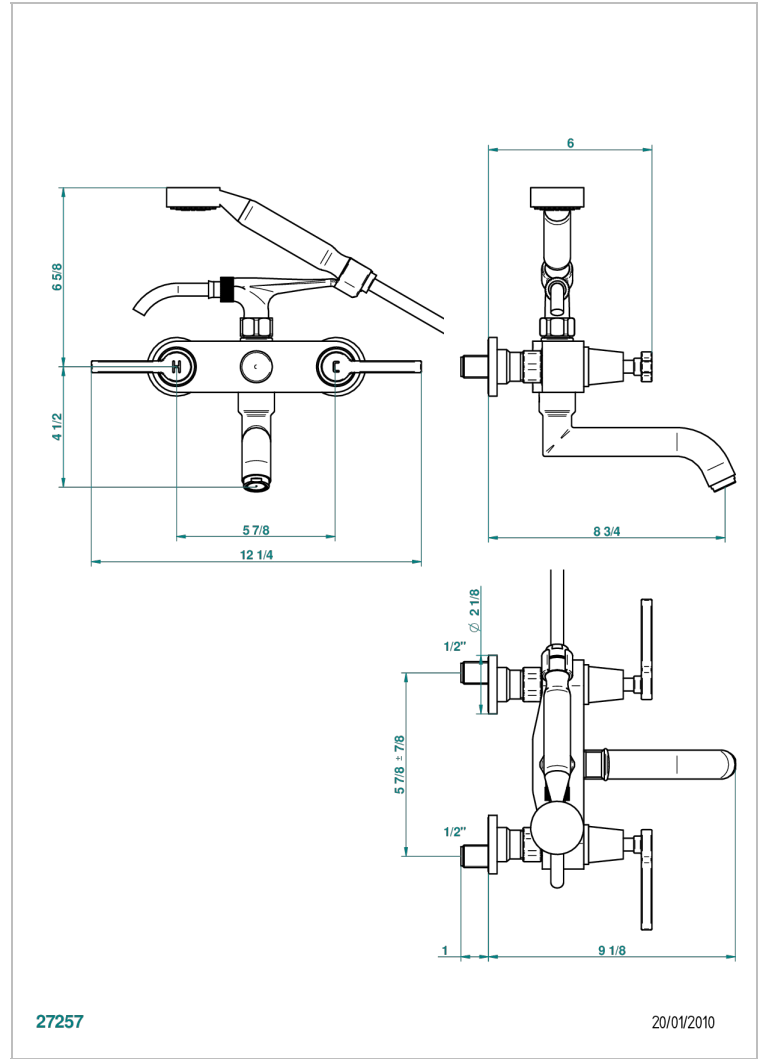

SPIRIT A MANETTES

G58-13B

Mélangeur bain douche mural 1/2", avec flexible et douchette

THG[®]
PARIS

CARACTÉRISTIQUES

- Têtes à disques céramique 1/2" 1/4 tour
- Aérateur-mousseur
- Entraxe 150 mm
- Livré avec raccords excentrés en laiton
- Inverseur automatique
- Flexible métallique 1,5 m double agrafage
- Douchette en laiton avec tapis Easyclean, réducteur de débit et clapet anti-retour
- ACS : 21ACCLY033

CERTIFICATIONS

SPÉCIFICATIONS TECHNIQUES

- Recommandé : 3 bars (max. 5 bars) - Advised : 43,5 psi (max. 72 psi)
- Bec : 35 l/min à 3 bars - Douchette : 9,5 l/min à 3 bars
- Spout : 9.26 gpm at 43.5 psi - Handshower : 2.5 gpm at 43.5 psi